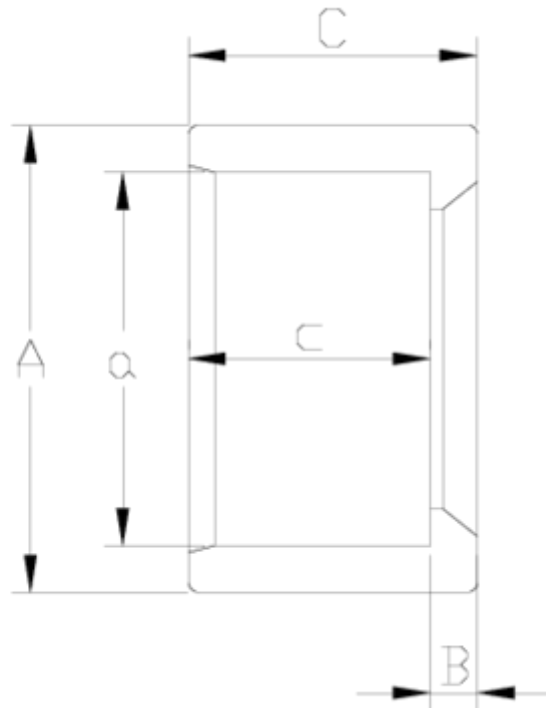

PVC-U pressure fittings

Reducing bush - white range

ITEM 050

REFERENCE	DESCRIPTION	Net weight	Volumen (m ³)	Gross weight	Unidades lote
1001435	REDUCING BUSH 50/40 - WHITE	0,030966	0,00892	2,355	70
1001436	REDUCING BUSH 63/50 - WHITE	0,059404	0,01553	4,485	70
1001496	REDUCING BUSH 20/16 - WHITE	0,002633	0,00473	0,52	150
1001503	REDUCING BUSH 50/20 - WHITE	0,0338	0,00892	2,506	70
1001504	REDUCING BUSH 50/25 - WHITE	0,0361	0,00892	2,667	70
1001505	REDUCING BUSH 50/32 - WHITE	0,0398	0,00892	2,926	70
1001508	REDUCING BUSH 63/32 - WHITE	0,0751	0,01553	5,497	70
1001509	REDUCING BUSH 63/40 - WHITE	0,0787	0,01553	5,749	70

ITEM 050 | Reducing bush - white range

Codigo	A-a	Peso (g)	B	c	C	PN	MEDIDA
01496	20/16	4	2	14	16	PN16	MÉTRICO
01503	50/20	33	=F4-E4	16	31	PN16	MÉTRICO
01504	50/25	35	=F5-E5	19	31	PN16	MÉTRICO
01505	50/32	39	=F6-E6	22	31	PN16	MÉTRICO
01435	50/40	30	=F7-E7	26	31	PN16	MÉTRICO
01508	63/32	71	=F8-E8	23	38	PN16	MÉTRICO
01509	63/40	77	=F9-E9	26	38	PN16	MÉTRICO
01436	63/50	57	=F10-E10	31	38	PN16	MÉTRICO