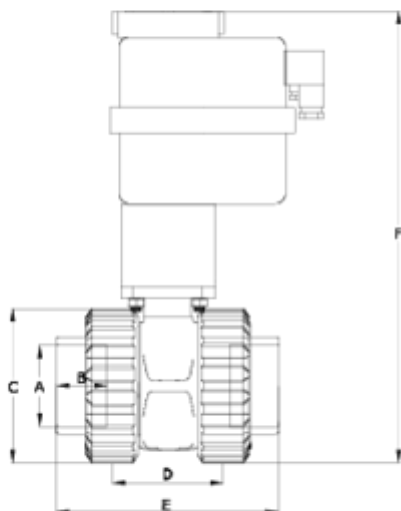

'Basic' ball valves

Solvent socket outlet - 220V barrety back up - PTFE ITEM 249

REFERENCE	DESCRIPTION	Net weight	Volumen (m ³)	Gross weight	Unidades lote
1011309	BALL V. W/220v.ELEC. ACTU+BB UP ,S. SOCK OUT. 20	1,748	0,01553	1,988	1
1011310	BALL V. W/220v.ELEC. ACTU+BB UP ,S. SOCK OUT. 25	1,786	0,02244	2,326	1
1011311	BALL V. W/220v.ELEC. ACTU+BB UP ,S. SOCK OUT. 32	1,912	0,03129	2,472	1
1011312	BALL V. W/220v.ELEC. ACTU+BB UP ,S. SOCK OUT. 40	2,138	0,03129	2,698	1
1011313	BALL V. W/220v.ELEC. ACTU+BB UP ,S. SOCK OUT. 50	3,4433	0,02243	3,931	1
1011314	BALL V. W/220v.ELEC. ACTU+BB UP ,S. SOCK OUT. 63	5,186	0,03648	5,78	1
1011315	BALL V. W/220v.ELEC. ACTU+BB UP ,S. SOCK OUT. 75	6,551	0,04460	7,245	1
1011316	BALL V. W/220v.ELEC. ACTU+BB UP ,S. SOCK OUT. 90	6,305	0,04460	7,145	1
1011317	BALL V. W/220v.ELEC. ACTU+BB UP ,S. SOCK OUT. 110	10,636	0,04460	11,33	1
1011318	BALL V. W/220v.ELEC. ACTU+BB UP ,S. SOCK OUT. 125	9,4	0,04460	10,24	1
1011624	BALL V. W/220v.ELEC. ACTU+BB UP ,S. SOCK OUT. 140	17,14	0,04460	17,87	1
1011648	BALL VALVE ELEC.+BB ACT. 160 ND150	23,985	0,16000	26,365	1

ITEM 249 | Solvent socket outlet - 220V barretty back up - PTFE

CÓDIGO	A	PESO (g)	DN	Actuador	B	C	D	E	F	G	PN	MEDIDA
11309	20	=1748	15	S20	16	52	47	84	227	177	PN16	MÉTRICO
11310	25	=1786	20	S20	19	59	51	96	232	177	PN16	MÉTRICO
11311	32	=1912	25	S20	23	70	66	117	243	177	PN16	MÉTRICO
11312	40	2138	32	S20	25	84	72	132	265	177	PN16	MÉTRICO
11313	50	2382	40	S20	31	99	77	149	282	177	PN16	MÉTRICO
11314	63	5186	50	S20	38	121	90	173	352	177	PN16	MÉTRICO
11315	75	6551	65	S35	45	151	121	215	426	177	PN10	MÉTRICO
11316	90	6305	80	S55	51	175	141	255	453	177	PN10	MÉTRICO
11317	110	8104	100	S55	61	210	155	267	477	177	PN10	MÉTRICO
11318	125	9400	113	S85	71	228	161	328	500	177	PN10	MÉTRICO

ITEM 249 | Solvent socket outlet - 220V barrety back up - PTFE

11624	140	17140	125	S85	76	278	195	405	538	177	PN10	MÉTRICO
11648	160	23985	150	S140	101	284	153	350	687	177	PN10	MÉTRICO

Product Documents