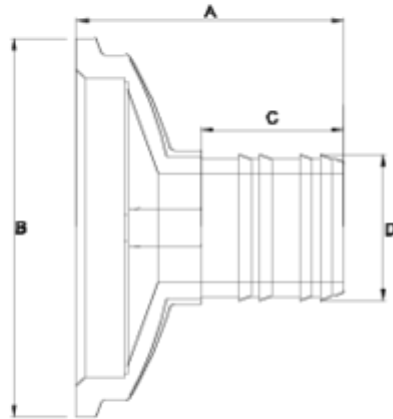

Netvitc System pressure fittings

Spigot connection

ITEM 68N

REFERENCE	DESCRIPTION	Net weight	Volumen (m ³)	Gross weight	Unidades lote
101N771	SNS SPIGOT CONNECTION 125-2"	0,258	0,02243	1,5197	4
101N773	PORTABRIDA SNS ESPIGA 125-3"	0,375	0,01553	1,845	4

ITEM 68N | Spigot connection

CÓDIGO	f	PESO(g)	BRIDA	A	B	C	D	PN	MEDIDA
1N771	2"	258	125	112	159	60	61	PN10	MÉTRICO
1N773	3"	350	125	134	159	86	100	PN10	MÉTRICO

Product Documents

Product Certificates

Company Certificates