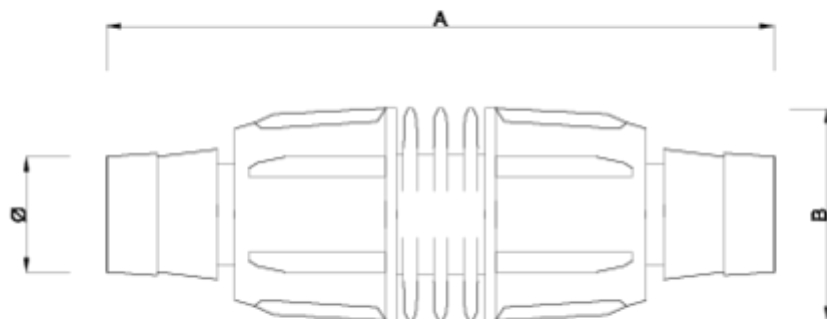

Micro-irrigation fittings

Tape connector

ITEM 939

| REFERENCE | DESCRIPTION | Net weight | Volumen (m ³) | Gross weight | Unidades lote |
|-----------|-------------------|------------|---------------------------|--------------|---------------|
| 1007111 | TAPE CONNECTOR 16 | 0,012 | 0,04408 | 7,65 | 500 |

ITEM 939 | Tape connector

| Código | DIÁMETRO DEL TUBO | Peso (g) | A | B |
|--------|-------------------|----------|----|----|
| 07111 | 16 | 12.1 | 84 | 27 |

Product Documents

Product Certificates

Company Certificates