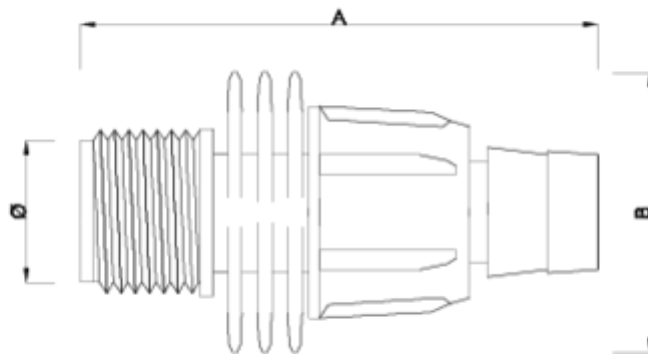

## Micro-irrigation fittings

# Tape connector male thread

## ITEM 941

REFERENCE	DESCRIPTION	Net weight	Volumen (m <sup>3</sup> )	Gross weight	Unidades lote
1007114	TAPE CONNECTOR MALE THREAD 16-1/2"	0,01	0,04408	8,55	800

## ITEM 941 | Tape connector male thread

Código	DIÁMETRO DEL TUBO	Peso (g)	A	B
07114	16-1/2"	9.5	65	36