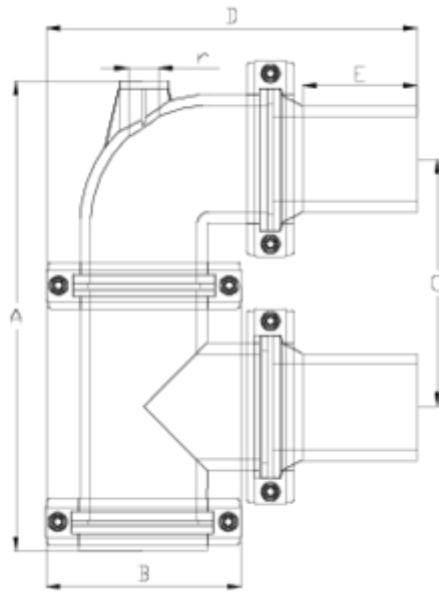

Netvitc System® Filters

Vertical stone strainer PE outlet ITEM 930

REFERENCE	DESCRIPTION	Net weight	Volumen (m ³)	Gross weight	Unidades lote
108N911	SNS FILTER VERTICAL STONE PE/O 90	4,22	0,06149	9,36	2
108N912	SNS FILTER VERTICAL STONE PE/O 110	5,6	0,06149	6,52	1

ITEM 930 | Vertical stone strainer PE outlet

CÓDIGO	Ø	PESOS	Brida SNS	A	B	C	D	E	r	PN	MEDIDA
8N911	90	4146	90	397	164	210	329	100	3/4"	PN10	MÉTRICO
8N912	110	5747	110	456	188	245	357	102	1"	PN10	MÉTRICO