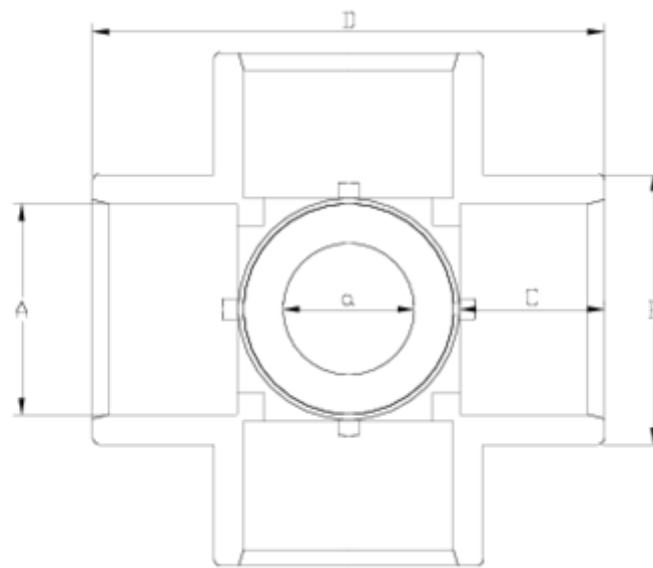

PVC pressure fittings

"AIR" plain 90° cross, solvent socket outlet - white range ITEM 629

Ref.	Description	Net Weight	Vol. (m ³)	Gross Weight	Units Box
1001566	CRUZ 90° ENC "AIR" S/E 20-20 BLANCO	0.051	0.00473	2.09	40
1001571	CRUZ 90° ENC "AIR" S/E 50-20 BLANCO	0.310	0.06347	11.61	35
1001572	CRUZ 90° ENC "AIR" S/E 50-25 BLANCO	0.324	0.06347	12.10	35

ITEM 629 | "AIR" plain 90° cross, solvent socket outlet - white range

Código	A	Peso (g)	B	C	D	PN	MEDIDA
01566	20-20	51	27	16	56	PN16	MÉTRICO
01571	50-20	310	63	31	121	PN16	MÉTRICO
01572	50-25	324	63	31	121	PN16	MÉTRICO