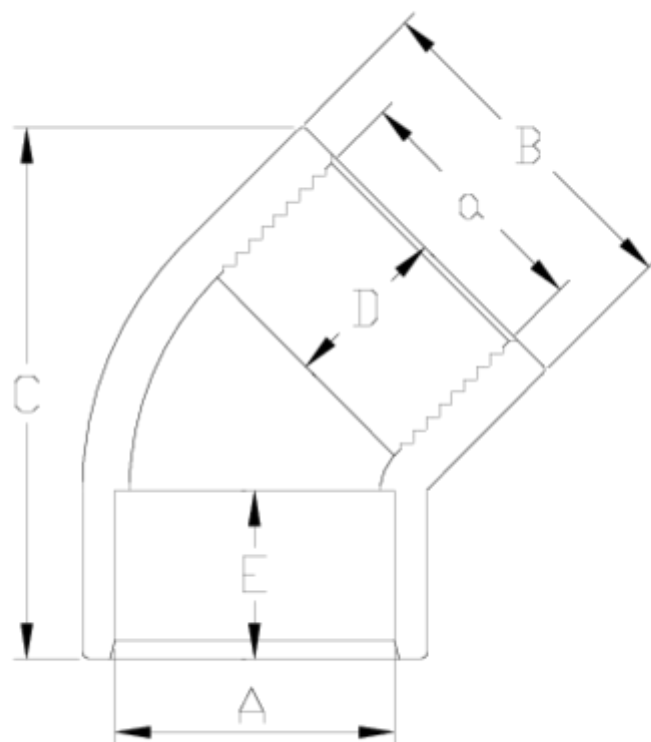

## Accesorios de presión PVC-U

# Codo 45° encolar R/H - serie blanca

## ITEM 037

| REFERENCIA | DESCRIPCIÓN                           | Peso neto | Volumen (m <sup>3</sup> ) | Peso bruto | Unidades lote |
|------------|---------------------------------------|-----------|---------------------------|------------|---------------|
| 1002655    | CODO 45° ENCOLAR-R/H 50-1 1/2" BLANCO | 0,19      | 0,04717                   | 21,66      | 110           |
| 1002656    | CODO 45° ENCOLAR-R/H 63-2" BLANCO     | 0,35      | 0,04717                   | 20,01      | 55            |

## ITEM 037 | Codo 45° encolar R/H - serie blanca

| Código | A-a       | Peso (g) | B  | C   | D  | E  | PN   | ROSCA |
|--------|-----------|----------|----|-----|----|----|------|-------|
| 02655  | 50-1 1/2" | 131      | 61 | 95  | 31 | 24 | PN10 | BSP   |
| 02656  | 63-2"     | 234      | 75 | 125 | 38 | 28 | PN10 | BSP   |