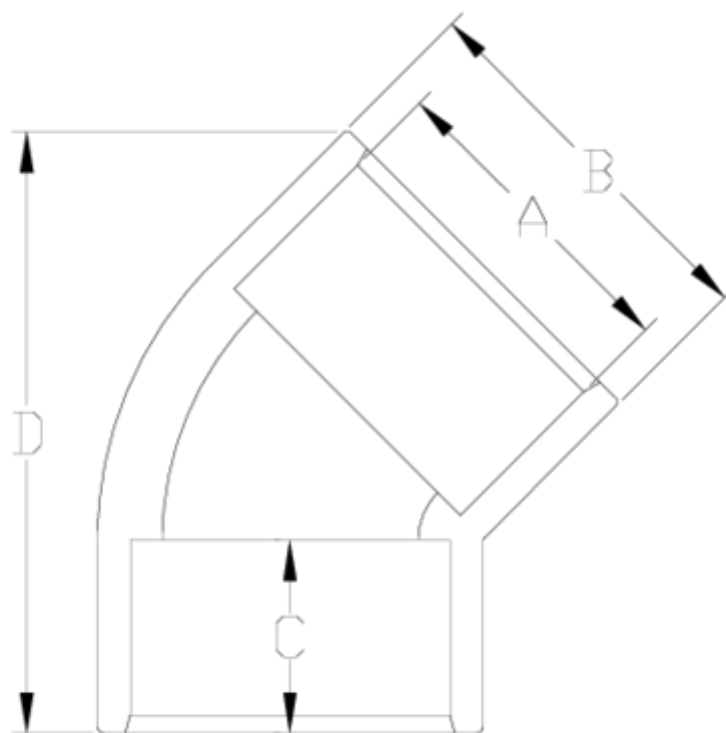

Accesorios de presión PVC-U

Codo 45° encolar - serie blanca

ITEM 036

REFERENCIA	DESCRIPCIÓN	Peso neto	Volumen (m ³)	Peso bruto	Unidades lote
1001370	CODO 45° ENCOLAR 16 BLANCO	0,009453	0,00473	1,535	150
1001371	CODO 45° ENCOLAR 20 BLANCO	0,018729	0,00473	1,99	100
1001375	CODO 45° ENCOLAR 50 BLANCO	0,116938	0,04717	13,505	110
1001376	CODO 45° ENCOLAR 63 BLANCO	0,215876	0,04717	12,515	55

ITEM 036 | Codo 45° encolar - serie blanca

Código	A	Peso (g)	B	C	D	PN	MEDIDA
01370	16	10	22	15	41	PN16	MÉTRICO
01371	20	18	27	16	48	PN16	MÉTRICO
01375	50	113	61	31	94	PN16	MÉTRICO
01376	63	225	76	38	125	PN16	MÉTRICO