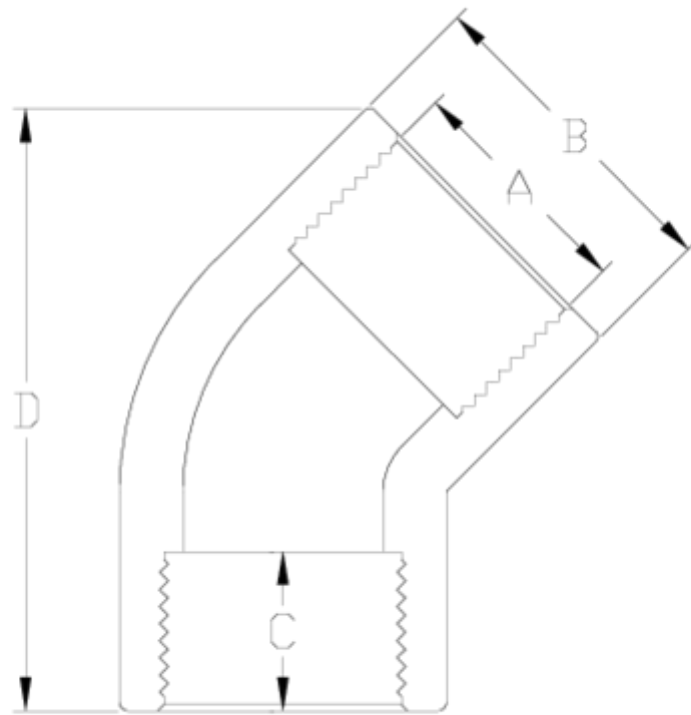

Accesorios de presión PVC-U

Codo 45° rosca H/H - serie blanca

ITEM 038

REFERENCIA	DESCRIPCIÓN	Peso neto	Volumen (m ³)	Peso bruto	Unidades lote
1002685	CODO 45° ROSCA H-H 1 1/2"-1 1/2" BLANCO	0,185	0,04717	21,11	110
1002686	CODO 45° ROSCA H-H 2"-2" BLANCO	0,265	0,04717	15,335	55

ITEM 038 | Codo 45° rosca H/H - serie blanca

Código	A	Peso (g)	B	C	D	PN	ROSCA
02685	1 1/2"	156	61	24	95	PN10	BSP
02686	2"	260	76	28	125	PN11	BSP

Documentación de Producto

Certificados de Producto

Certificados de Empresa