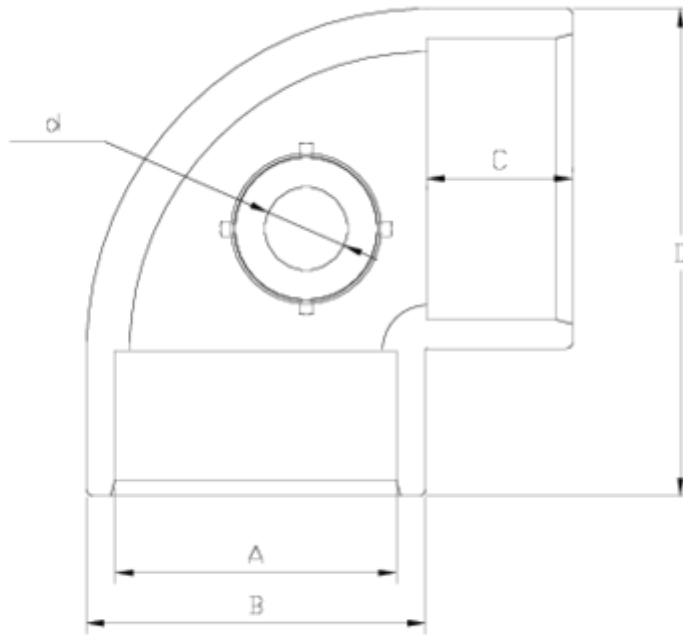

## Accesorios de presión PVC-U

# Codo 90° "AIR L" S/Encolar ITEM 624

REFERENCIA	DESCRIPCIÓN	Peso neto	Volumen (m <sup>3</sup> )	Peso bruto	Unidades lote
1001650	CODO 90° ENCOLAR "AIR L" 50-20	0,144743	0,02244	4,83	30
1001651	CODO 90° ENCOLAR "AIR L" 63-20	0,270733	0,03129	8,695	30
1001652	CODO 90° ENCOLAR "AIR L" 75-20	0,472328	0,04717	12,45	25

## ITEM 624 | Codo 90° "AIR L" S/Encolar

Código	A	d	Peso (g)	B	C	D	PN	MEDIDA
01650	50	20	148	61	31	88	PN16	MÉTRICO
01651	63	20	235	76	38	109	PN16	MÉTRICO
01652	75	20	455	90	44	130	PN16	MÉTRICO