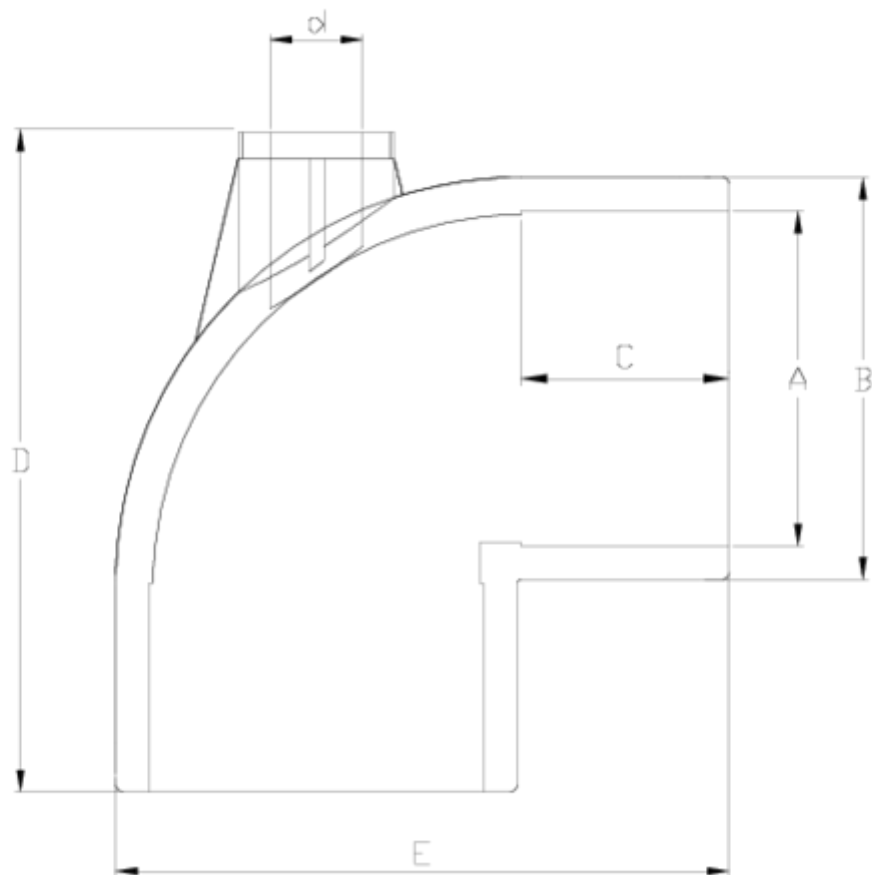

Accesorios de presión PVC-U

Codo 90° encolar "AIR" - serie blanca

ITEM 284

REFERENCIA	DESCRIPCIÓN	Peso neto	Volumen (m ³)	Peso bruto	Unidades lote
1001474	CODO 90° ENC "AIR" SALIDA R/H 50-1/2" BLANCO	0,1545	0,03129	5,195	30
1001475	CODO 90° ENC "AIR" SALIDA R/H 63-1/2" BLANCO	0,309283	0,03129	9,895	30
1001476	CODO 90° ENC "AIR" SALIDA R/H 50-3/4" BLANCO	0,148	0,03129	4,9369	30
1001477	CODO 90° ENC "AIR" SALIDA R/H 63-3/4" BLANCO	0,298981	0,03129	8,39	26

ITEM 284 | Codo 90° encolar "AIR" - serie blanca

Código	A	d	Peso (g)	B	C	D	E	PN	MEDIDA
01474	50	1/2"	148	61	31	100	88	PN16	MÉTRICO
01476	50	3/4"	146	61	31	100	88	PN16	MÉTRICO
01475	63	1/2"	235	76	38	120	109	PN16	MÉTRICO
01477	63	3/4"	233	76	38	120	109	PN16	MÉTRICO