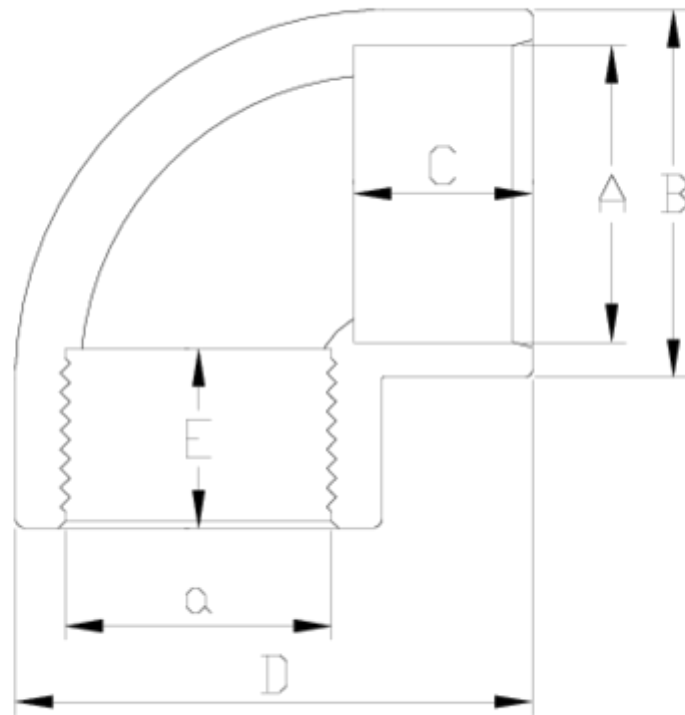

Accesorios de presión PVC-U

Codo 90° encolar R/H - serie blanca

ITEM 034

REFERENCIA	DESCRIPCIÓN	Peso neto	Volumen (m ³)	Peso bruto	Unidades lote
1002645	CODO 90° ENCOLAR-R/H 50-1 1/2" BLANCO	0,207	0,04879	16,335	100
1002646	CODO 90° ENCOLAR-R/H 63-2" BLANCO	0,297464	0,04717	15,515	50

ITEM 034 | Codo 90° encolar R/H - serie blanca

Código	A-a	Peso (g)	B	C	D	E	PN	ROSCA
02205	50-1 1/2"	145	61	31	88	24	PN10	BSP
02206	63-2"	275	75	38	109	28	PN10	BSP

Documentación de Producto

Certificados de Producto