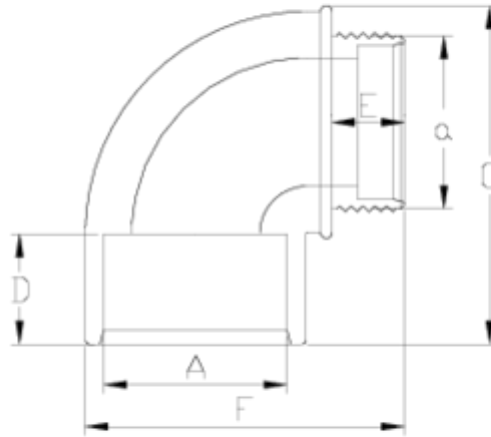

## Accesorios de presión PVC-U

# Codo 90° encolar R/M - serie blanca

## ITEM 033

REFERENCIA	DESCRIPCIÓN	Peso neto	Volumen (m <sup>3</sup> )	Peso bruto	Unidades lote
1002633	CODO 90° ENCOLAR-R/M 32-1" BLANCO	0,044	0,00000	2,2	50
1002635	CODO 90° ENCOLAR-R/M 50-1 1/2" BLANCO	0,109	0,04717	11,612	100
1002636	CODO 90° ENCOLAR-R/M 63-2" BLANCO	0,251324	0,04880	13,1415	50

## ITEM 033 | Codo 90° encolar R/M - serie blanca

Código	Axa	Peso (g)	C	D	E	F	PN	ROSCA
02633	32x1"	44	56	22	19	59	PN10	BSP
02635	50x1 1/2"	109	91	31	22	85	PN10	BSP
02636	63x2"	245	109	38	26	109	PN10	BSP