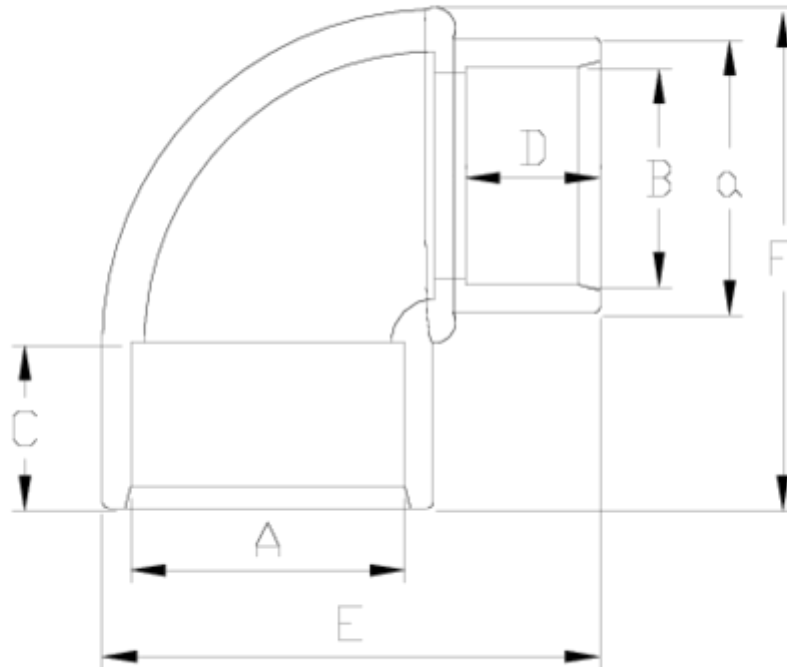

## Accesorios de presión PVC-U

# Codo 90° reducido encolar - serie blanca

### ITEM 032

REFERENCIA	DESCRIPCIÓN	Peso neto	Volumen (m <sup>3</sup> )	Peso bruto	Unidades lote
1001363	CODO 90° ENCOLAR H/M 32x32x25 BLANCO	0,048	0,01553	2,6604	50
1001365	CODO 90° ENCOLAR H/M 50x50x40 BLANCO	0,131832	0,04717	13,825	100
1001366	CODO 90° ENCOLAR H/M 63x63x50 BLANCO	0,287894	0,04880	14,97	50

## ITEM 032 | Codo 90° reducido encolar - serie blanca

Código	AxaxB	Peso (g)	C	D	E	F	PN	MEDIDA
01363	32x32x25	48	22	19	59	56	PN16	MÉTRICO
01366	50x50x40	125	31	26	85	102	PN16	MÉTRICO
01365	63x63x50	274	38	31	109	122	PN16	MÉTRICO