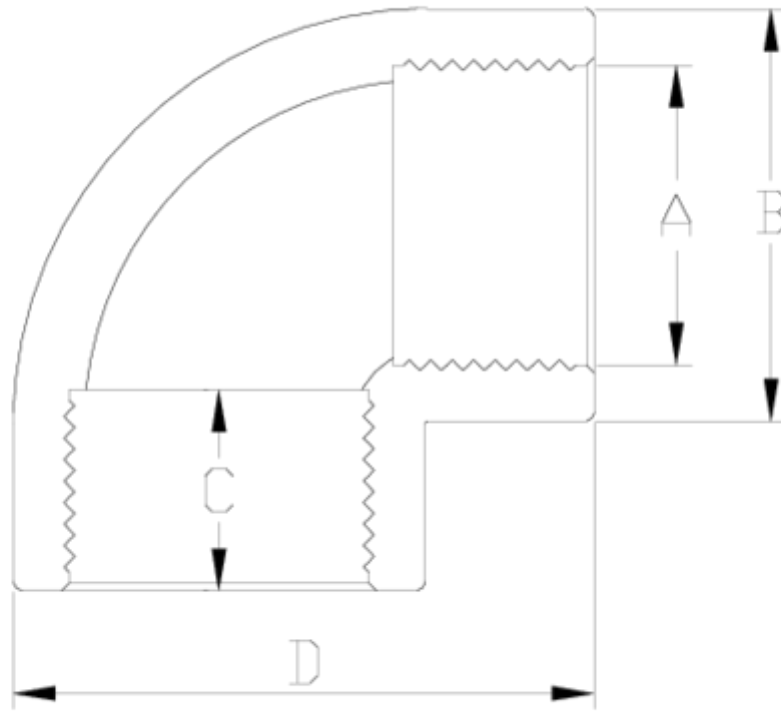

Accesorios de presión PVC-U

Codo 90° Rosca H/H - serie blanca

ITEM 035

| REFERENCIA | DESCRIPCIÓN | Peso neto | Volumen (m ³) | Peso bruto | Unidades lote |
|------------|---|-----------|---------------------------|------------|---------------|
| 1002675 | CODO 90° ROSCA H-H 1 1/2"-1 1/2" BLANCO | 0,178232 | 0,04717 | 18,465 | 100 |
| 1002676 | CODO 90° ROSCA H-H 2"-2" BLANCO | 0,32 | 0,04717 | 16,76 | 50 |

ITEM 035 | Codo 90° Rosca H/H - serie blanca

| Código | A | Peso (g) | B | C | D | PN | ROSCA |
|--------|--------|----------|----|----|-----|------|-------|
| 02675 | 1 1/2" | 165 | 61 | 24 | 88 | PN10 | BSP |
| 02676 | 2" | 322 | 76 | 28 | 109 | PN10 | BSP |