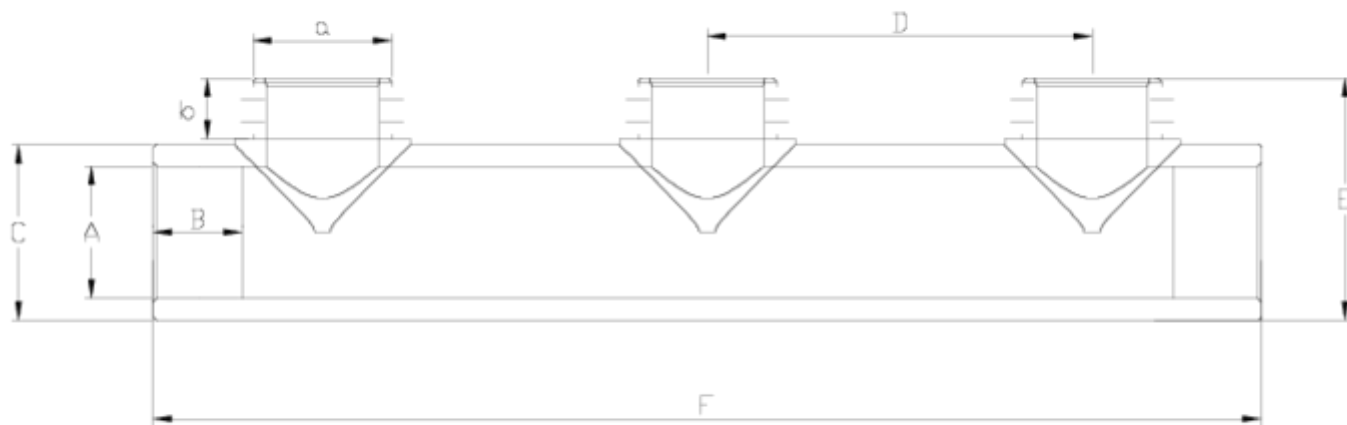

Accesorios de presión PVC-U

Colector distribuidor R/M

ITEM 531

REFERENCIA	DESCRIPCIÓN	Peso neto	Volumen (m ³)	Peso bruto	Unidades lote
1002333	COLECTOR DISTRIBUIDOR R/M 32-1"	0,43353	0,01553	4,78	10
1002335	COLECTOR DISTRIBUIDOR R/M 63-1 1/2"	1,632925	0,04460	7,095	4
1002346	COLECTOR DISTRIBUIDOR R/M 63-2"	1,661675	0,04460	7,21	4

ITEM 531 | Colector distribuidor R/M

Código	A-a	Peso (g)	b	B	C	D	E	F	PN	ROSCA
02333	1" -1"	465	19	22	40	115	67	308	PN10	BSP
02335	2"-1 1/2"	1052	21	38	75	165	97	460	PN10	BSP
02346	2"-2"	1173	26	38	75	165	102	460	PN10	BSP