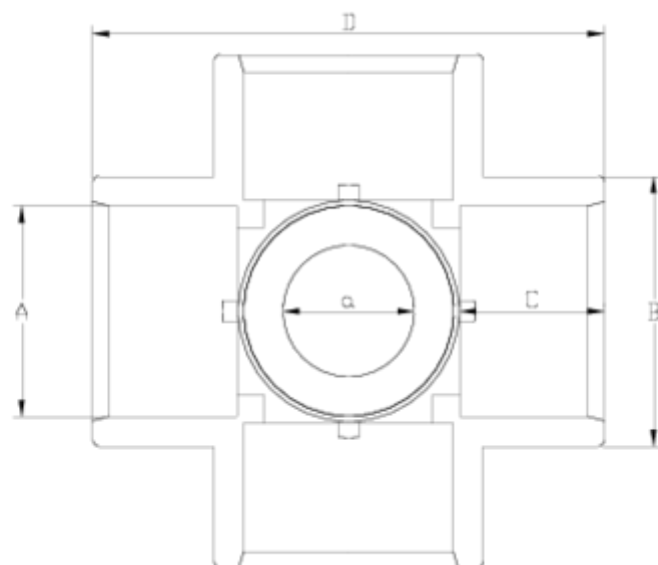

Accesorios de presión PVC-U

Cruc 90° encolar "AIR" R/H - serie blanca ITEM 451

REFERENCIA	DESCRIPCIÓN	Peso neto	Volumen (m ³)	Peso bruto	Unidades lote
1001556	CRUZ 90° ENCOLAR "AIR" 20-1/2" BLANCO	0,0602	0,03129	2,548	40
1001561	CRUZ 90° ENCOLAR "AIR" 50-1/2" BLANCO	0,31	0,06347	11,6094	35
1001562	CRUZ 90° ENCOLAR "AIR" 50-3/4" BLANCO	0,238231	0,06347	9,125	35

ITEM 451 | Cruz 90° encolar "AIR" R/H - serie blanca

Código	A-a	Peso (g)	B	C	D	PN	MEDIDA
01556	20-1/2"	51	27	16	56	PN16	MÉTRICO
01561	50-1/2"	310	63	31	121	PN16	MÉTRICO
01562	50-3/4"	324	63	31	121	PN16	MÉTRICO