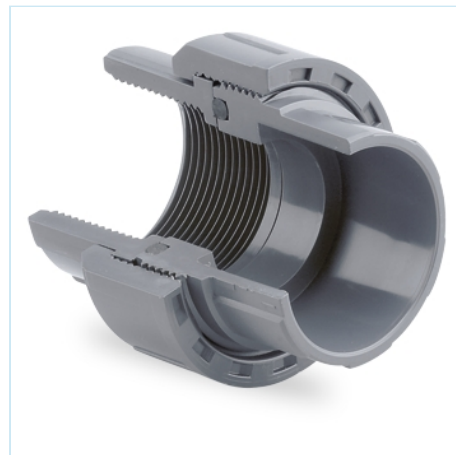

Accesorios de presión PVC-U

Enlace 3 piezas mixto enc. salida R/H

ITEM 028

REFERENCIA	DESCRIPCIÓN	Peso neto	Volumen (m ³)	Peso bruto	Unidades lote
1002112	ENLACE 3 PIEZAS ENC-SALIDA R/H 32-1"	0,089253	0,00891	3,579	38
1002114	ENLACE 3 PIEZAS ENC-SALIDA R/H 50-1 1/2"	0,20434	0,03129	10,79	50
1002119	ENLACE 3 PIEZAS ENC-SALIDA R/H 63-1 1/2"	0,3135	0,03129	11,88	36
1002120	ENLACE 3 PIEZAS ENC-SALIDA R/H 63-2"	0,329611	0,04460	12,56	36

ITEM 028 | Enlace 3 piezas mixto enc. salida R/H

Código	a-A	Peso (g)	B	b	C	D	PN	MEDIDA
02114	50-1 1/2"	820	51	51	139	125	PN10	BSP
02119	63-1 1/2"	1261	61	61	163	146	PN10	BSP

Documentación de Producto

Certificados de Producto