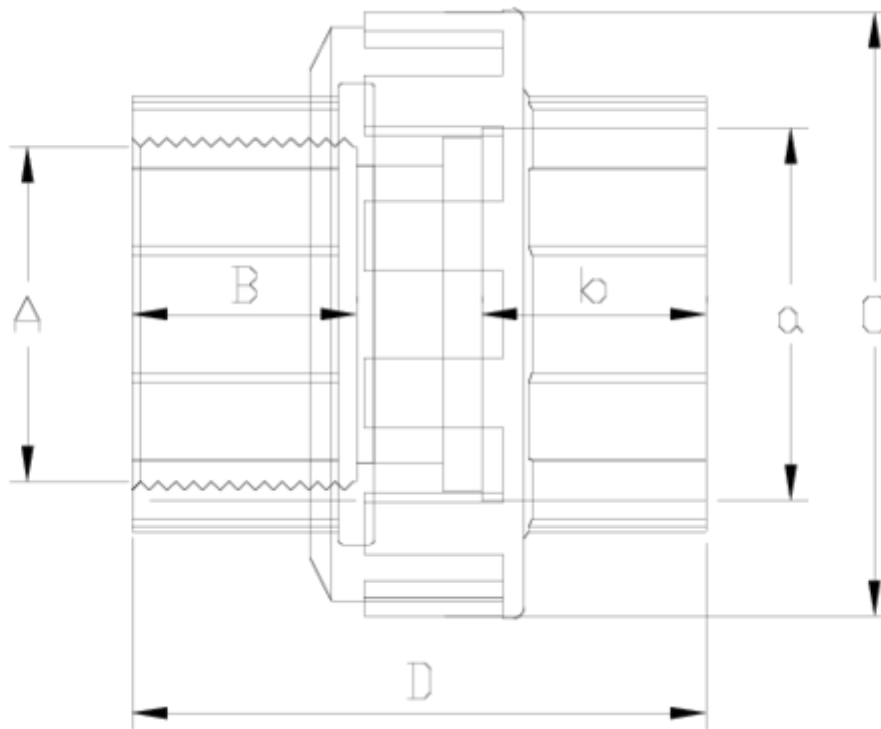

Accesorios de presión PVC-U

Enlace 3 piezas mixto enc. salida R/H

ITEM 028

REFERENCIA	DESCRIPCIÓN	Peso neto	Volumen (m ³)	Peso bruto	Unidades lote
1002112	ENLACE 3 PIEZAS ENC-SALIDA R/H 32-1"	0,089253	0,00891	3,579	38
1002114	ENLACE 3 PIEZAS ENC-SALIDA R/H 50-1 1/2"	0,20434	0,03129	10,79	50
1002119	ENLACE 3 PIEZAS ENC-SALIDA R/H 63-1 1/2"	0,3135	0,03129	11,88	36
1002120	ENLACE 3 PIEZAS ENC-SALIDA R/H 63-2"	0,329611	0,04460	12,56	36

ITEM 028 | Enlace 3 piezas mixto enc. salida R/H

Código	a-A	Peso (g)	B	b	C	D	PN	MEDIDA
02114	50-1 1/2"	820	51	51	139	125	PN10	BSP
02119	63-1 1/2"	1261	61	61	163	146	PN10	BSP

Documentación de Producto

Certificados de Producto