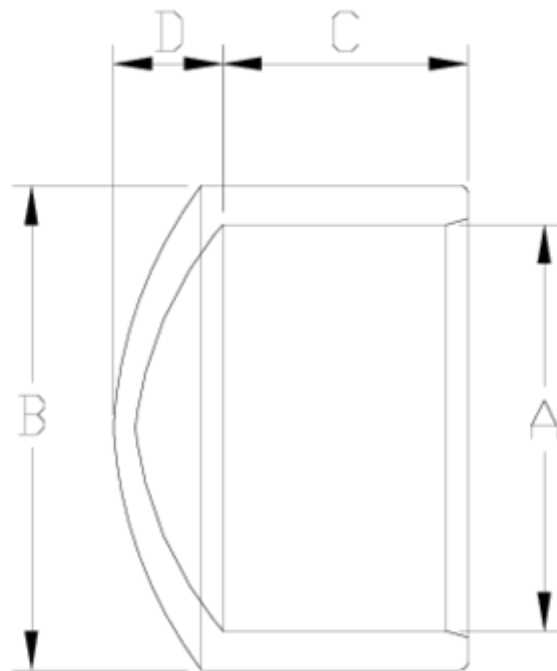

Accesorios de presión PVC-U

Tapón hembra - serie blanca

ITEM 053

REFERENCIA	DESCRIPCIÓN	Peso neto	Volumen (m ³)	Peso bruto	Unidades lote
1001440	TAPON HEMBRA ENCOLAR 16 BLANCO	0,003719	0,00473	0,675	150
1001441	TAPON HEMBRA ENCOLAR 20 BLANCO	0,0063	0,00473	0,74	100
1001445	TAPON HEMBRA ENCOLAR 50 BLANCO	0,083916	0,01553	7,04	80
1001446	TAPON HEMBRA ENCOLAR 63 BLANCO	0,12174	0,01553	5,805	45

ITEM 053 | Tapón hembra - serie blanca

Codigo	A	Peso (g)	B	C	D	PN	MEDIDA
01440	16	$\approx 0.0034 \cdot B^3 \cdot 2.5339$	22	15	6	PN16	MÉTRICO
01441	20	6	25	16	8	PN16	MÉTRICO
01445	50	80	63	31	15	PN16	MÉTRICO
01446	63	121	75	38	17	PN16	MÉTRICO