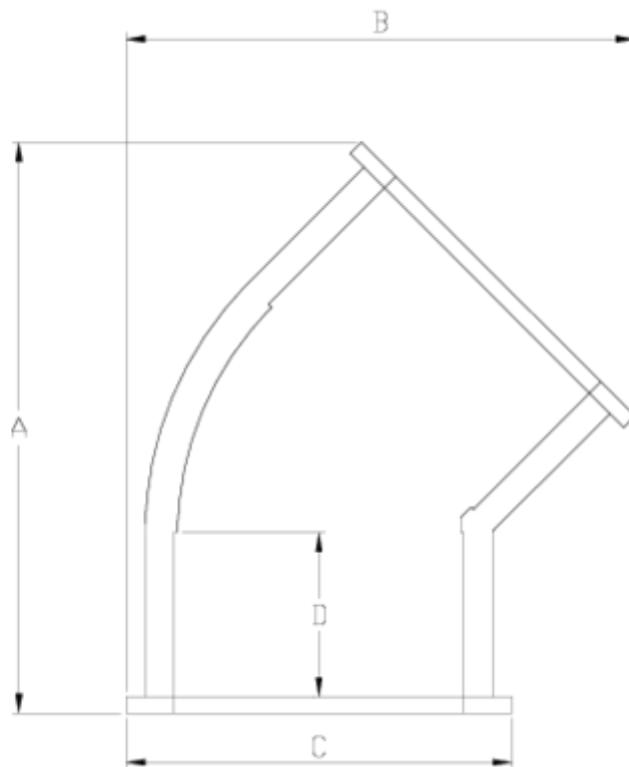

Accesorios de presión Netvitc System®

Codo 45° Netvitc System®

PVC

ITEM 03N

REFERENCIA	DESCRIPCIÓN	Peso neto	Volumen (m ³)	Peso bruto	Unidades lote
101N025	CODO 45° NETVITC SYSTEM 63	0,248	0,02243	2,976	10
101N027	CODO 45° NETVITC SYSTEM 90	0,465875	0,03129	4,3	8
101N028	CODO 45° NETVITC SYSTEM 110	1,019963	0,04880	8,735	8

ITEM 03N | Codo 45° Netvitc System® PVC

CÓDIGO	Ø	PESO	BRIDA	A	B	C	D	PN	MEDIDA
1N025	63	248	63	118	113	92	35	PN10	MÉTRICO
1N027	90	466	90	166	152	121	50	PN10	MÉTRICO
1N028	110	1020	110	196	179	144	61	PN10	MÉTRICO