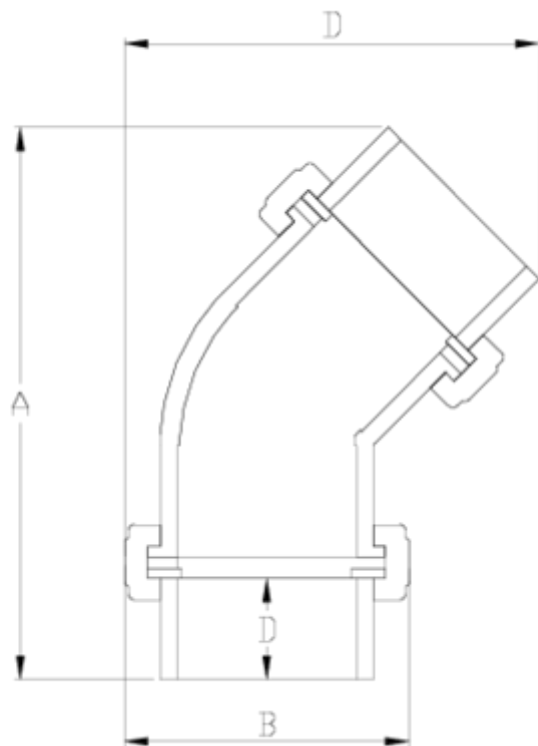

Accesorios de presión Netvitc System®

Codo 45° Netvitc System®

PVC C/B

ITEM 04N

REFERENCIA	DESCRIPCIÓN	Peso neto	Volumen (m ³)	Peso bruto	Unidades lote
101N035	CODO 45° NET. SYS. C/B S/ENC 63	0,7849	0,01553	3,4663	4
101N037	CODO 45° NET. SYS. C/B S/ENC 90	1,936175	0,03129	8,205	4
101N038	CODO 45° NET. SYS. C/B S/ENC 110	2,7249	0,06150	11,82	4

ITEM 04N | Codo 45° Netvitc System® PVC C/B

CÓDIGO	f	PESO	BRIDA	A	D	C	D	PN	MEDIDA
1N035	63	785	63	193	151	36	125	PN10	MÉTRICO
1N037	90	1936	90	274	204	52	164	PN10	MÉTRICO
1N038	110	2630	110	305	297	61	188	PN10	MÉTRICO