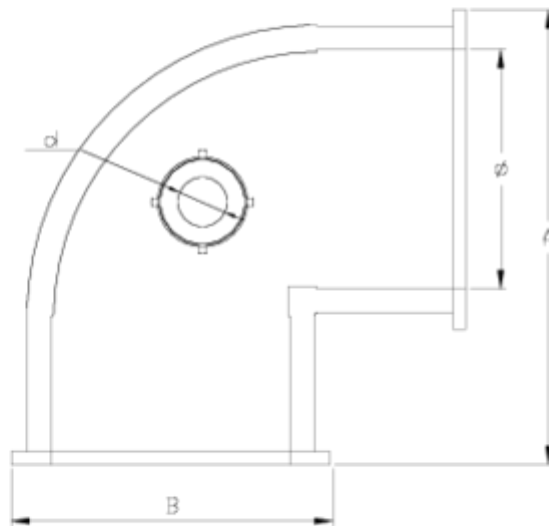

Accesorios de presión Netvitc System®

Codo 90° Netvitc System PPFV "AIR-L" Salida R/H ITEM 62N

REFERENCIA	DESCRIPCIÓN	Peso neto	Volumen (m ³)	Peso bruto	Unidades lote
101N830	CODO 90° NET SYS "AIR L" PP 90-3/4"	0,604	0,00000	4,832	8
101N832	CODO 90° NET SYS "AIR L" PP 110-1"	0,996638	0,00000	8,76	8

ITEM 62N | Codo 90° Netvitc System PPFV "AIR-L" Salida R/H

CÓDIGO	f	PESO	BRIDA	A	B	C	d	PN	MEDIDA
1N207	90	600	90	160	121	50	3/4"	PN10	MÉTRICO
1N208	110	890	110	191	144	61	1"	PN10	MÉTRICO

Documentación de Producto