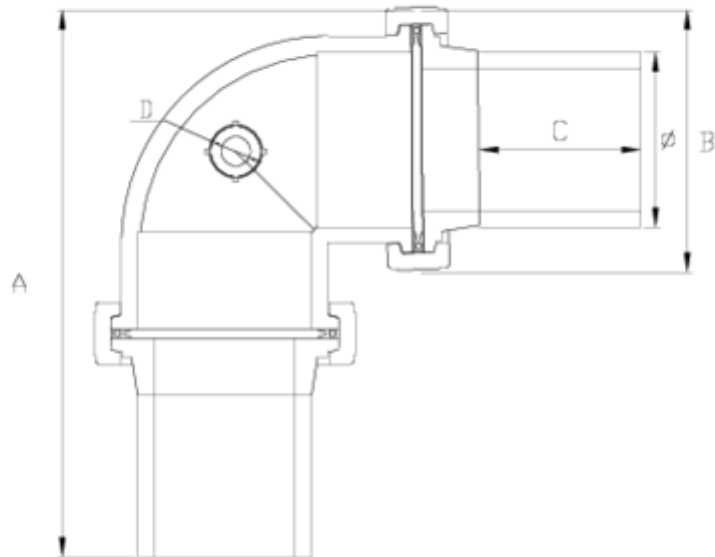

Accesorios de presión Netvitc System®

Codo 90° Netvitc System PPFV "AIR-L" C/B Salida R/H ITEM 63N

REFERENCIA	DESCRIPCIÓN	Peso neto	Volumen (m ³)	Peso bruto	Unidades lote
101N840	CODO 90° NET SYS "AIR L" C/B 90-3/4" PP	2,036	0,04717	8,144	4
101N842	CODO 90° NET SYS "AIR L" C/B 110-1" PP	2,906	0,04879	11,624	4

ITEM 63N | Codo 90° Netvitc System PPFV "AIR-L" C/B Salida R/H

CÓDIGO	f	PESO	BRIDA	A	B	C	d	PN	MEDIDA
1N840	90	2036	90	325	164	103	3/4"	PN10	MÉTRICO
1N842	110	2906	110	367	188	112	1"	PN10	MÉTRICO

Documentación de Producto