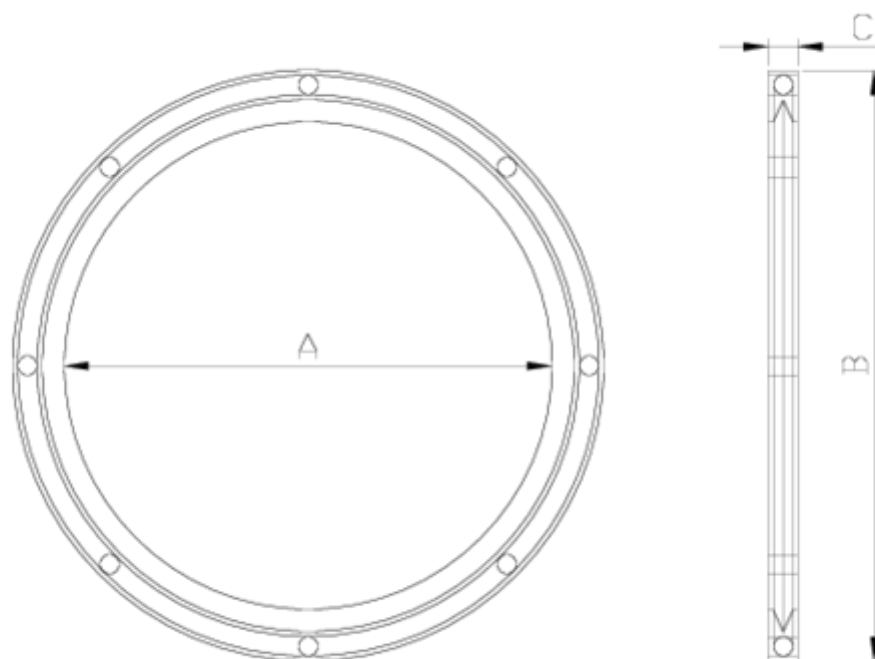

Accesorios de presión Netvitc System®

Juntas Netvitc System®

ITEM 16N

REFERENCIA	DESCRIPCIÓN	Peso neto	Volumen (m ³)	Peso bruto	Unidades lote
1098385	JUNTA NETVITC SYSTEM 63 ARO	0,0278	0,01553	0,2685	50

ITEM 16N | Juntas Netvitc System®

CÓDIGO	f	PESO	A	B	C	PN	MEDIDA
98384	50	22	50	74	5	PN10	MÉTRICO
98355	63	5	74	88	5	PN10	MÉTRICO
98385	63	30	67	92	5	PN10	MÉTRICO
98356	75	6	82	97	4	PN10	MÉTRICO
98387	90	53	98	121	6	PN10	MÉTRICO
98388	110	66	120	144	6	PN10	MÉTRICO
98389	125	70	132	159	6	PN10	MÉTRICO
98390	140	92	148	176	6	PN10	MÉTRICO
98391	160	109	173	201	7	PN10	MÉTRICO
98357	200	155	217	251	8	PN10	MEDIDA