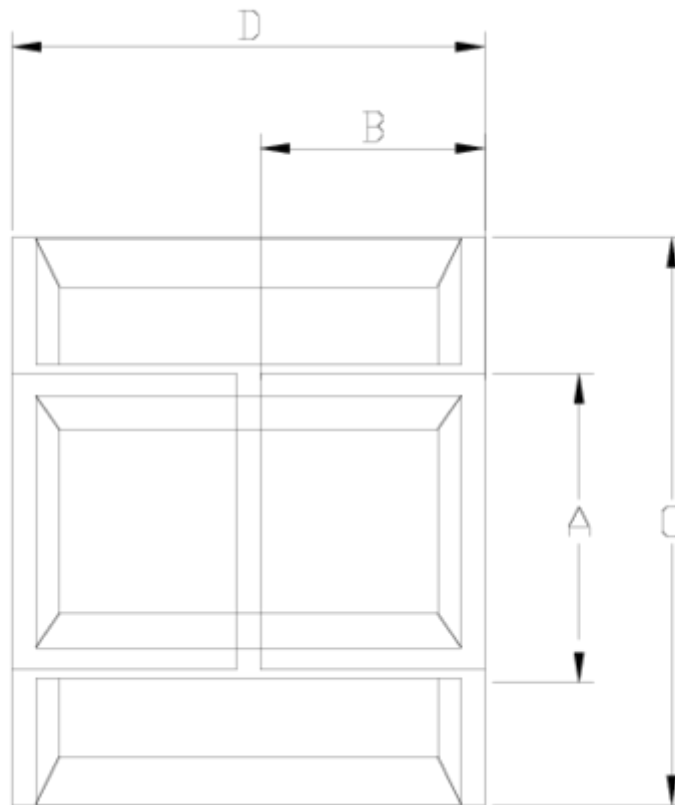

Accesorios roscados PP

Manguito R/H

ITEM 121

REFERENCIA	DESCRIPCIÓN	Peso neto	Volumen (m ³)	Peso bruto	Unidades lote
1004120	MANGUITO R/H PP 1/2"	0,0106	0,01553	3,52	300
1004121	MANGUITO R/H PP 3/4"	0,0131	0,01553	2,945	200

ITEM 121 | Manguito R/H

Código	f tubo - A	Peso (g)	B	C	D	PN	TIPO ROSCA
04120	1/2"	10	15	33	33	PN10	BSP
04121	3/4"	13	16	33	39	PN10	BSP

Documentación de Producto

Certificados de Producto

Certificados de Empresa