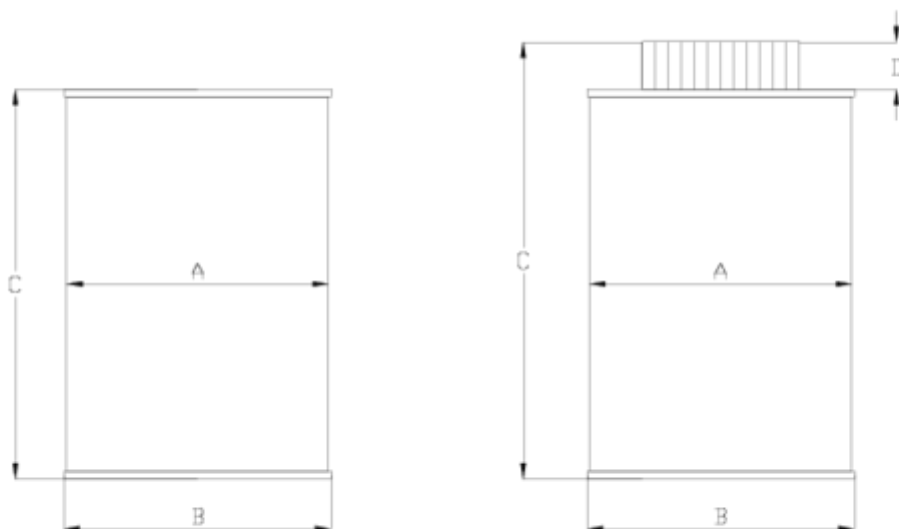

Pinzas Zaspin / Adhesivo PVC-U

Adhesivo PVC grandes diámetros

ITEM 896

REFERENCIA	DESCRIPCIÓN	Peso neto	Volumen (m ³)	Peso bruto	Unidades lote
1091015	ADHESIVO ESPECIAL PARA PVC 1LTS C/TAPA	1,10409	0,03682	22,631	20
1091016	ADHESIVO ESPECIAL PARA PVC 1LTS C/TAPON	1,09729	0,03682	22,495	20
1091017	ADHESIVO ESPECIAL PARA PVC 1LTS C/PINCEL	1,10399	0,03682	22,629	20
1091022	ADHESIVO ESPECIAL PARA PVC 5LTS	4,9985	0,03129	10,57	2

ITEM 896 | Adhesivo PVC grandes diámetros

Código	LITROS	A	B	C	D
91015	1 L. CON TAPA	100	102	149	-
91016	1 L. CON TAPÓN	100	102	161	11
91017	1 L. CON PINCEL	100	102	168	18
91022	5 L. CON TAPA	180	195	235	-