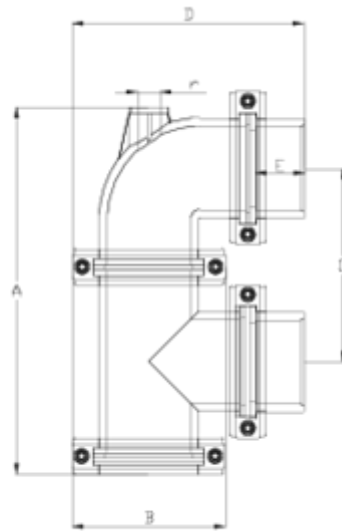

# Cazapiedras vertical salida encolar ITEM 929

REFERENCIA	DESCRIPCIÓN	Peso neto	Volumen (m <sup>3</sup> )	Peso bruto	Unidades lote
108N901	FILTRO SNS CAZA. VERTICAL S/ENCOLAR 90	3,99	0,06149	8,9	2
108N902	FILTRO SNS CAZA. VERTICAL S/ENCOLAR 110	5,45	0,06149	6,37	1

## ITEM 929 | Cazapiedras vertical salida encolar

CÓDIGO	Ø	PESOS	Brida SNS	A	B	C	D	E	r	PN	MEDIDA
8N901	90	3910	90	397	164	210	254	52	3/4"	PN10	MÉTRICO
8N902	110	5449	110	456	188	245	283	61	1"	PN10	MÉTRICO