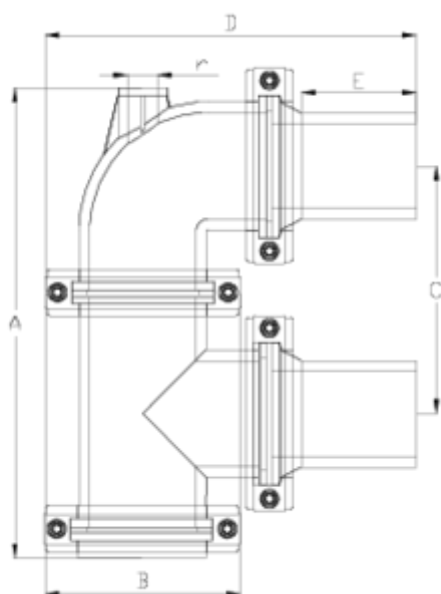

Filtros Netvitc System®

Cazapiedras vertical salida

PE-PE

ITEM 930

REFERENCIA	DESCRIPCIÓN	Peso neto	Volumen (m ³)	Peso bruto	Unidades lote
108N911	FILTRO SNS CAZA. VERTICAL S/PE 90	4,22	0,06149	9,36	2
108N912	FILTRO SNS CAZA. VERTICAL S/PE 110	5,6	0,06149	6,52	1

ITEM 930 | Cazapiedras vertical salida PE-PE

CÓDIGO	Ø	PESOS	Brida SNS	A	B	C	D	E	r	PN	MEDIDA
8N911	90	4146	90	397	164	210	329	100	3/4"	PN10	MÉTRICO
8N912	110	5747	110	456	188	245	357	102	1"	PN10	MÉTRICO