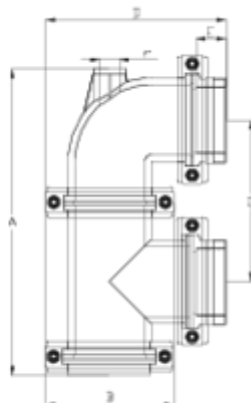

Filtros Netvitc System®

Cazapiedras vertical salida r/h

ITEM 932

REFERENCIA	DESCRIPCIÓN	Peso neto	Volumen (m ³)	Peso bruto	Unidades lote
108N921	FILTRO SNS CAZA. VERTICAL R/HEMBRA 3"	3,93	0,06149	8,78	2
108N922	FILTRO SNS CAZA. VERTICAL R/HEMBRA 4"	5,268	0,06149	6,188	1

ITEM 932 | Cazapiedras vertical salida r/h

CÓDIGO	Ø	PESOS	Brida SNS	A	B	C	D	E	r	PN	MEDIDA
8N921	3"	3978	90	397	164	210	=188+6+70	51	3/4"	PN10	MÉTRICO
8N922	4"	5577	110	456	188	245	=211+6+86	62	1"	PN10	MÉTRICO