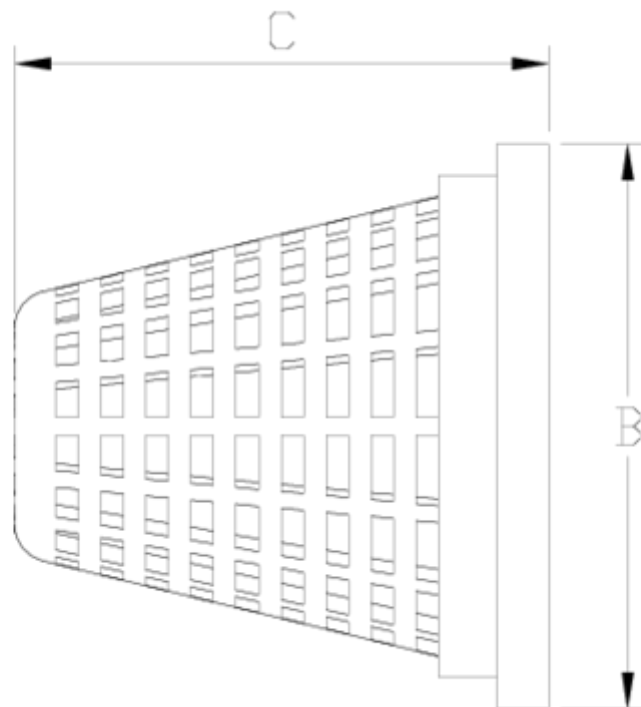

# Cesta cazapiedras vertical ITEM 935

REFERENCIA	DESCRIPCIÓN	Peso neto	Volumen (m <sup>3</sup> )	Peso bruto	Unidades lote
108N961	CESTA CAZAPIEDRAS 90	0,037	0,00472	0,191	2
108N962	CESTA CAZAPIEDRAS 110	0,081	0,00472	0,279	2

## ITEM 935 | Cesta cazapiedras vertical

Código	Filtro	Peso	Paso	B	C	PN	MEDIDA
8N961	90	50	4	93	88	PN10	MÉTRICO
8N962	110	190	4	121	120	PN10	MÉTRICO