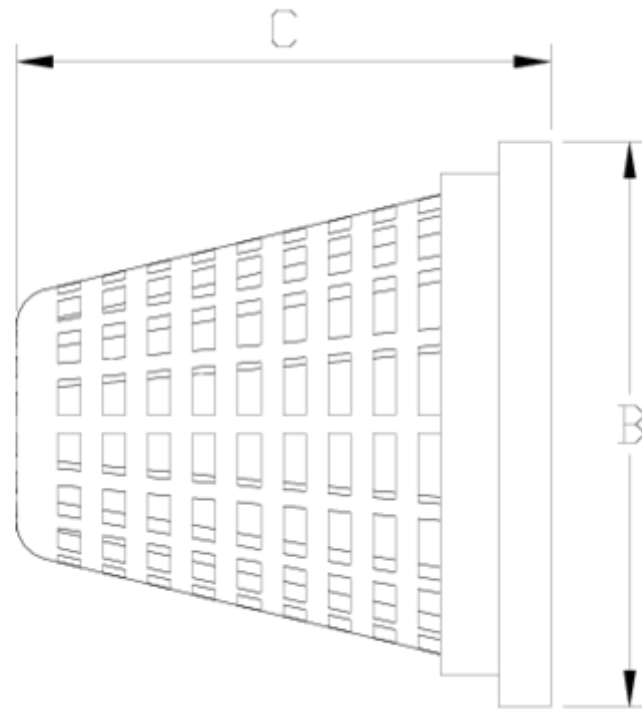

## ITEM 937

REFERENCIA	DESCRIPCIÓN	Peso neto	Volumen (m <sup>3</sup> )	Peso bruto	Unidades lote
108N180	CESTA FILTRO SNS VISOR 40-75	0,0233	0,00472	0,17	2