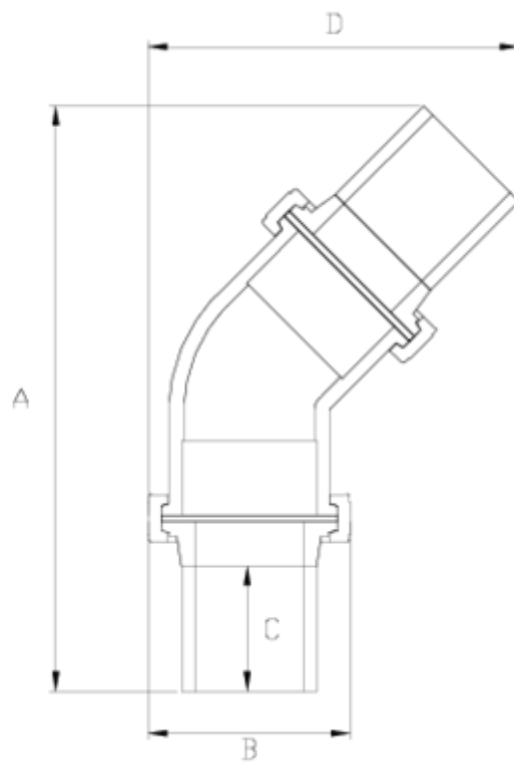

### ITEM 31N

REFERENCIA	DESCRIPCIÓN	Peso neto	Volumen (m <sup>3</sup> )	Peso bruto	Unidades lote
101N235	CODO 45° NET. SYS. C/B S/ENC 63 PP	0,878	0,01553	0	4
101N237	CODO 45° NET. SYS. C/B S/ENC 90 PP	1,958	0,04880	8,41	4
101N238	CODO 45° NET. SYS. C/B S/ENC 110 PP	2,652	0,06150	11,588	4