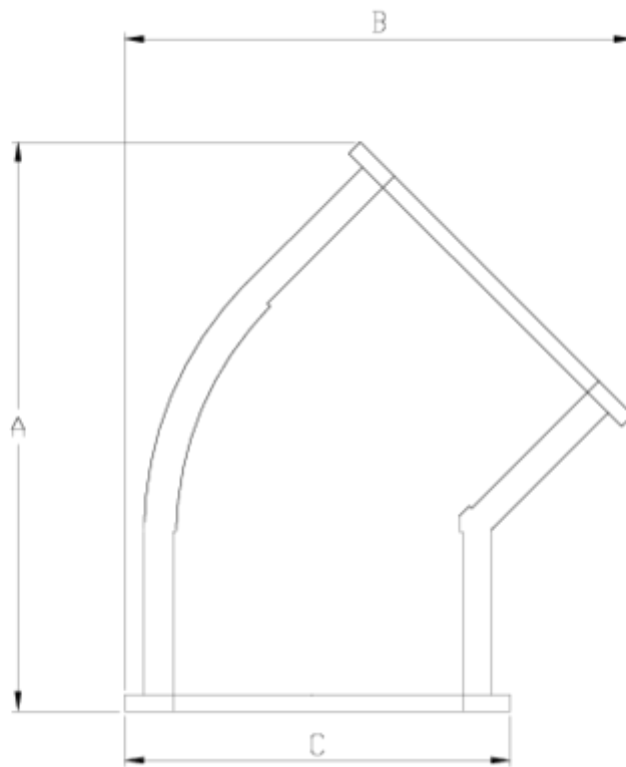

Accesorios de presión Netvitc System®

Codo 45° Netvitc System®

PPFV

ITEM 30N

REFERENCIA	DESCRIPCIÓN	Peso neto	Volumen (m ³)	Peso bruto	Unidades lote
101N225	CODO 45° NETVITC SYSTEM 63 PP	0	0,02243	0	10
101N227	CODO 45° NETVITC SYSTEM 90 PP	0,457275	0,04717	4,3	8
101N228	CODO 45° NETVITC SYSTEM 110 PP	0,72	0,04880	6,34	8

ITEM 30N | Codo 45° Netvitc System® PPFV

CÓDIGO	Ø	PESO	BRIDA	A	B	C	D	PN	MEDIDA
1N225	63	186	63	118	113	92	35	PN10	MÉTRICO
1N227	90	457	90	166	152	121	50	PN10	MÉTRICO
1N228	110	720	110	196	179	144	61	PN10	MÉTRICO