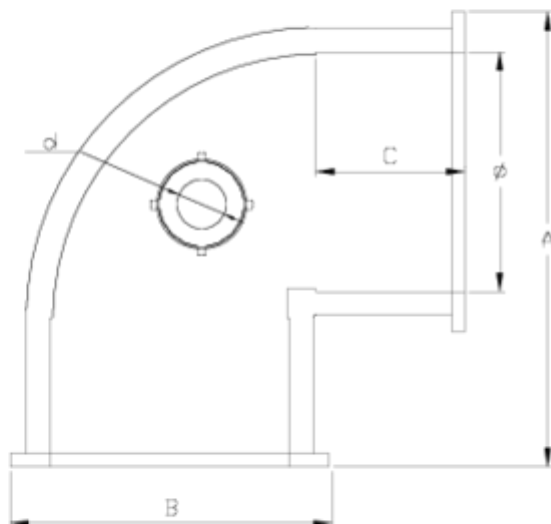

Accesorios de presión Netvitc System®

Codo 90° Netvitc System®

PVC "AIR-L" Salida R/H

ITEM 60N

REFERENCIA	DESCRIPCIÓN	Peso neto	Volumen (m ³)	Peso bruto	Unidades lote
101N810	CODO 90° NET SYS "AIR L" 90-3/4"	0,8485	0,03129	7,361	8
101N812	CODO 90° NET SYS "AIR L" 110-1"	1,334363	0,00000	11,34	8

ITEM 60N | Codo 90° Netvitc System® PVC "AIR-L" Salida R/H

CÓDIGO	f	PESO	BRIDA	A	B	C	d	PN	MEDIDA
1N007	90	788	90	160	121	50	3/4"	PN10	MÉTRICO
1N008	110	1292	110	191	144	61	1"	PN10	MÉTRICO

Documentación de Producto