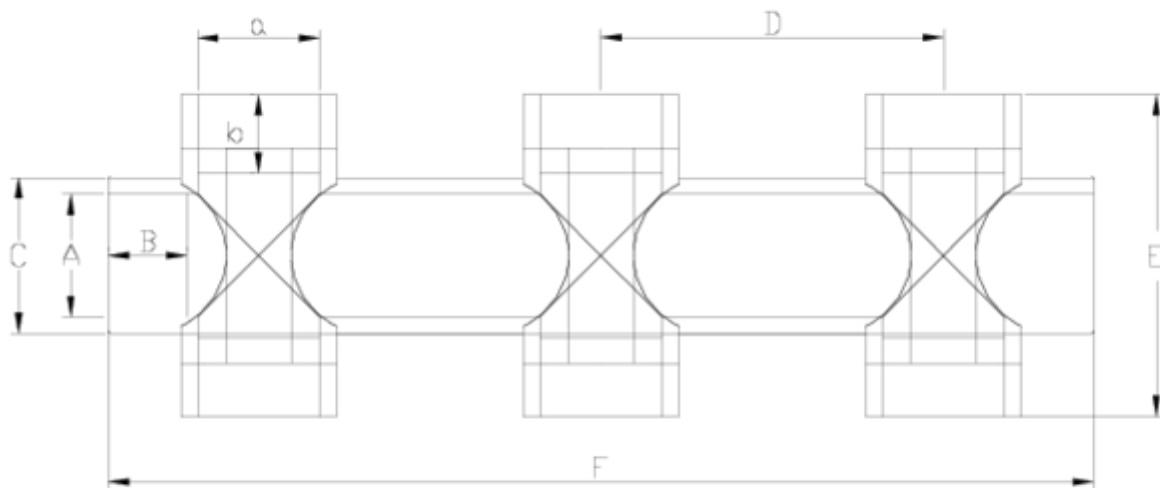

Accesorios roscados PP

Colector 6 vías RH PPFV

ITEM 763

REFERENCIA	DESCRIPCIÓN	Peso neto	Volumen (m ³)	Peso bruto	Unidades lote
1004402	COLECTOR DIST 6VIAS R/H 1"-1" PP	0,4616	0,02244	5,55	10
1004404	COL DIST 6V. R/H 2"-1 1/2" PP	1,3727	0,04460	3,415	2
1004405	COLECTOR DIST 6VIAS R/H 2"-2" PP	1,37115	0,04460	3,51	2

ITEM 763 | Colector 6 vías RH PPFV

Código	A-a	Peso (g)	b	B	C	D	E	F	PN	TIPO ROSCA
04402	1" -1"	320	22	22	40	115	78	308	PN10	BSP
04404	2"-1 1/2"	945	21	38	75	165	115	475	PN10	BSP
04405	2"-2"	1025	26	38	75	165	115	475	PN10	BSP