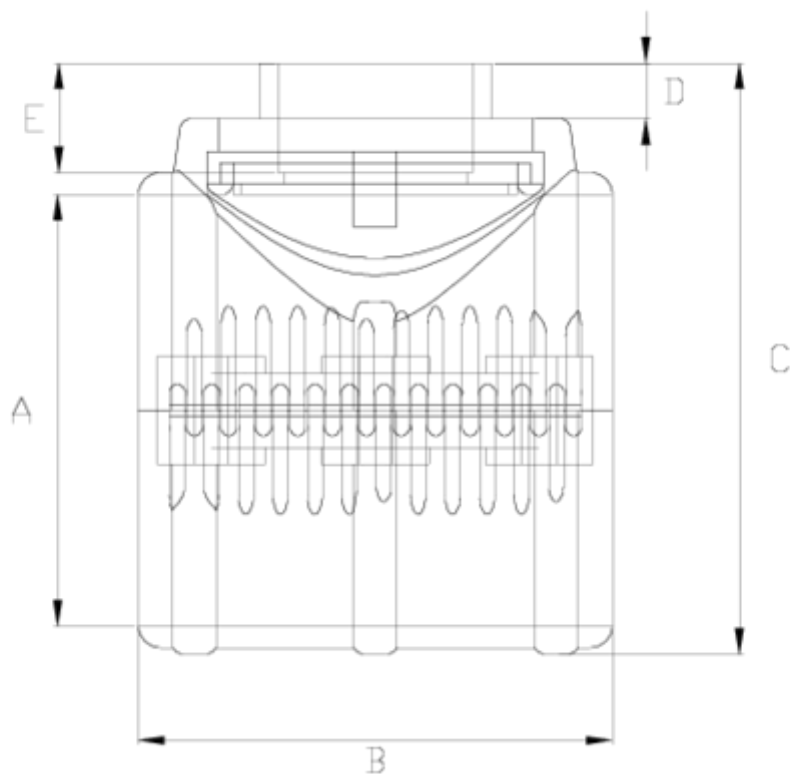

ITEM 136 | Collarín bisagra

CÓDIGO	f tubo	f salida	PESOS	A	B	C	D	E	PN	MEDIDA
05346	160	20	3221	160	225	224	8	16	PN6	MÉTRICO
05347	160	25	3212	160	225	224	8	19	PN6	MÉTRICO
05348	160	32	3202	160	225	224	8	22	PN6	MÉTRICO
05349	160	40	3187	160	225	224	8	26	PN6	MÉTRICO
05350	160	50	3172	160	225	224	8	31	PN6	MÉTRICO
05351	160	63	3139	160	225	231	15	38	PN6	MÉTRICO
05352	160	75	3144	160	225	237	21	44	PN6	MÉTRICO
05353	160	90	3230	160	225	244	28	51	PN6	MÉTRICO
05354	160	110	3269	160	225	279	63	61	PN6	MÉTRICO
05355	160	125	3162	160	225	285	69	69	PN6	MÉTRICO