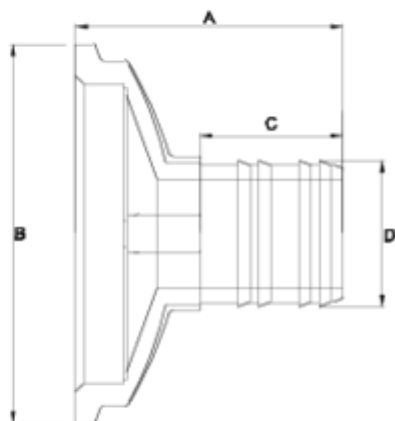

Accesorios de presión Netvitc System®

Conexión espiga

ITEM 68N

REFERENCIA	DESCRIPCIÓN	Peso neto	Volumen (m ³)	Peso bruto	Unidades lote
101N771	PORTABRIDA SNS ESPIGA 125-2"	0,258	0,02243	1,5197	4
101N773	PORTABRIDA SNS ESPIGA 125-3"	0,375	0,01553	1,845	4

ITEM 68N | Conexión espiga

CÓDIGO	f	PESO(g)	BRIDA	A	B	C	D	PN	MEDIDA
1N771	2"	258	125	112	159	60	61	PN10	MÉTRICO
1N773	3"	350	125	134	159	86	100	PN10	MÉTRICO

Documentación de Producto

Certificados de Producto