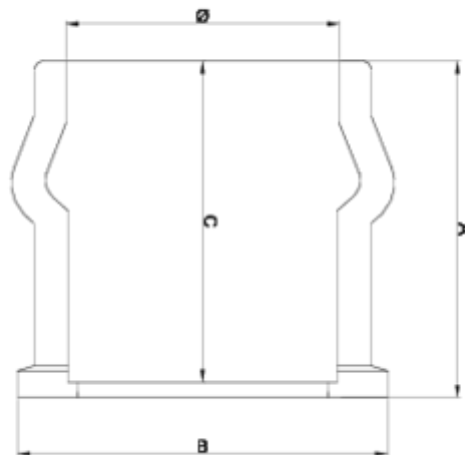

## ITEM 65N

REFERENCIA	DESCRIPCIÓN	Peso neto	Volumen (m <sup>3</sup> )	Peso bruto	Unidades lote
101N766	PORTABRIDA SNS JUNTA ELASTICA 160	1,576	0,01782	3,56	2
101N767	PORTABRIDA SNS JUNTA ELASTICA 200	2,551	0,02243	3,078	1

## ITEM 65N | Conexión SNS® con junta elástica

CÓDIGO	Ø	PESO (g)	BRIDA SNS	A	B	C	PN	MEDIDA
1N766	160	1576	160	136	201	129	PN10	MÉTRICO
1N767	200	2551	200	145	250	141	PN10	MÉTRICO