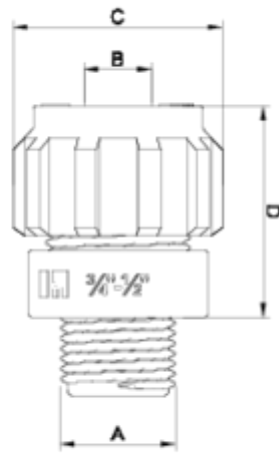

Accesorios roscados PP

Conexión sonda

ITEM 975

REFERENCIA	DESCRIPCIÓN	Peso neto	Volumen (m ³)	Peso bruto	Unidades lote
1004500	CONEXION SONDA 12-1/2" MM EPDM	0,028097	0,00472	0,96	30
1004501	CONEXION SONDA 12-3/4" MM EPDM	0,033763	0,00472	1,13	30