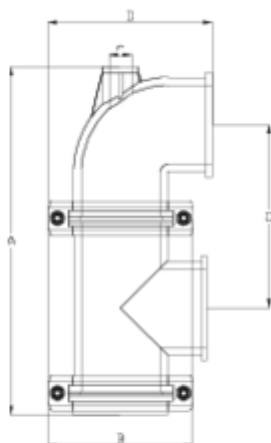

# Cuerpo cazapiedras vertical ITEM 934

REFERENCIA	DESCRIPCIÓN	Peso neto	Volumen (m <sup>3</sup> )	Peso bruto	Unidades lote
108N941	CUERPO FILTRO SNS CAZA. VERTICAL 90	2,6225	0,04460	5,975	2
108N942	CUERPO FILTRO SNS CAZA. VERTICAL 110	4,486	0,06149	9,892	2

## ITEM 934 | Cuerpo cazapiedras vertical

CÓDIGO	Ø	PESOS	Brida SNS	A	B	C	D	r	PN	MEDIDA
8N041	90	2624	90	397	164	210	188	3/4"	PN10	MÉTRICO
8N042	110	3707	110	456	188	245	211	1"	PN10	MÉTRICO