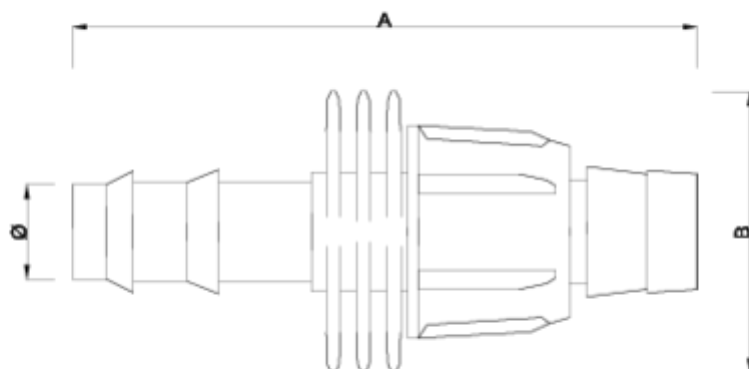

Accesorios microirrigación

Enlace cinta-PE

ITEM 942

| REFERENCIA | DESCRIPCIÓN | Peso neto | Volumen (m ³) | Peso bruto | Unidades lote |
|------------|--------------------|-----------|---------------------------|------------|---------------|
| 1007120 | ENLACE CINTA-PE 16 | 0,012 | 0,04408 | 11,31 | 800 |

ITEM 942 | Enlace cinta-PE

| Código | DIÁMETRO DEL TUBO | Peso (g) | A | B |
|--------|-------------------|----------|----|----|
| 07120 | 16 | 11.9 | 78 | 36 |

Documentación de Producto

Certificados de Producto