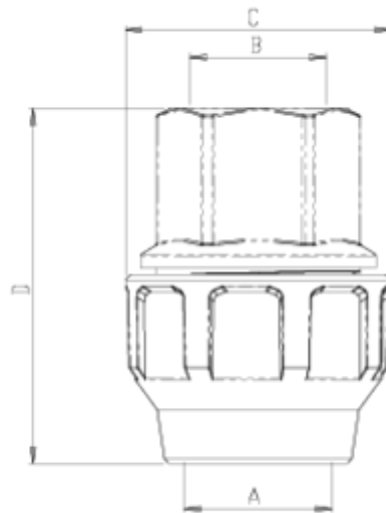

PP Compression Fittings

Enlace mixto rosca hembra latón

ITEM 994

REFERENCIA	DESCRIPCIÓN	Peso neto	Volumen (m ³)	Peso bruto	Unidades lote
112E682	ADAPTOR WITH BRASS F/INSERT 32-1"				5
112E683	ADAPTOR WITH BRASS F/INSERT 40-1 1/4"				5
112E684	ADAPTOR WITH BRASS F/INSERT 50-1 1/2"				5
112E685	ADAPTOR WITH BRASS F/INSERT 63-2"				2
112E686	ADAPTOR WITH BRASS F/INSERT 75-2 1/2"				2
112E687	ADAPTOR WITH BRASS F/INSERT 90-3"				2

ITEM 994 | Enlace mixto rosca hembra latón

CÓDIGO	ØA	B	PESO (g)	C	D	PN	ROSCA
12E682	32	1"	215	65	93	PN16	BSP
12E683	40	1-1/4"	460	79	121	PN16	BSP
12E684	50	1-1/2"	550	95	128	PN16	BSP
12E685	63	2"	1030	117	156	PN16	BSP
12E686	75	2-1/2"	1380	135	170	PN10	BSP
12E687	90	3"	2350	160	204	PN10	BSP