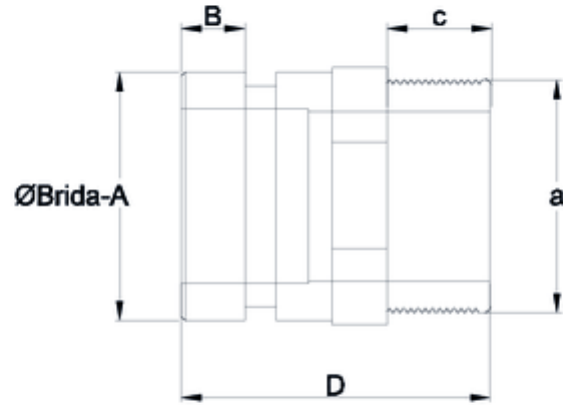

Enlaces Netvitc®

Enlace Netvitc® rosca macho ITEM 955

REFERENCIA	DESCRIPCIÓN	Peso neto	Volumen (m ³)	Peso bruto	Unidades lote
110N107	ENLACE NETVITC R/MACHO 2"	0,155	0,00891	3,243	20

Documentación de Producto