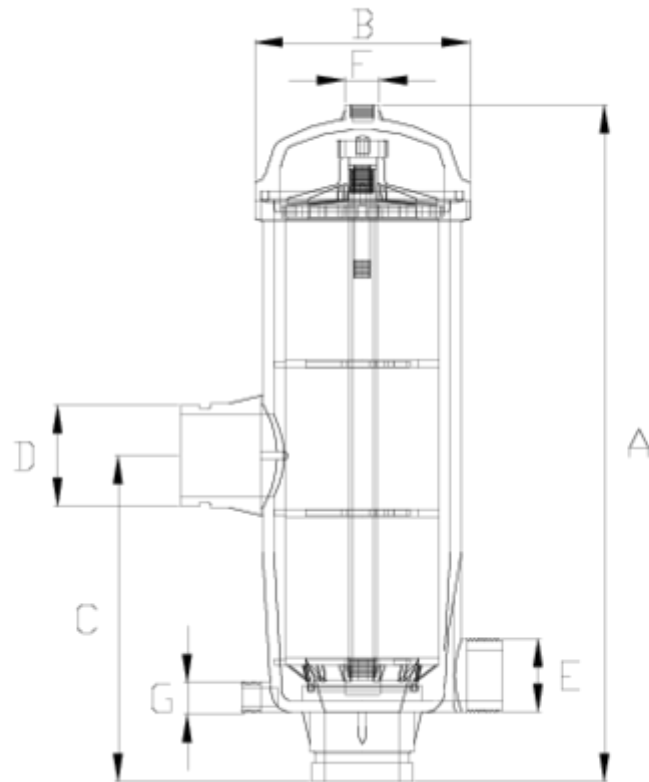

Filtros

Filtro de Anillas Salida

Netvitc®

ITEM 317

REFERENCIA	DESCRIPCIÓN	Peso neto	Volumen (m ³)	Peso bruto	Unidades lote
1008005	FILTRO ANILLAS S/N 2" 20m3 140MESH	5,59715	0,06879	12,565	2
1008006	FILTRO ANILLAS S/N 3" 40m3 140MESH	6,8058	0,08678	15,165	2
1008015	FILTRO ANILLAS S/N 2" 20m3 120MESH	5,33215	0,06879	12,035	2
1008016	FILTRO ANILLAS S/N 3" 40m3 120MESH	6,455	0,08678	13,863	2

ITEM 317 | Filtro de Anillas Salida Netvitc®

Documentación de Producto

Certificados de Producto

Certificados de Empresa