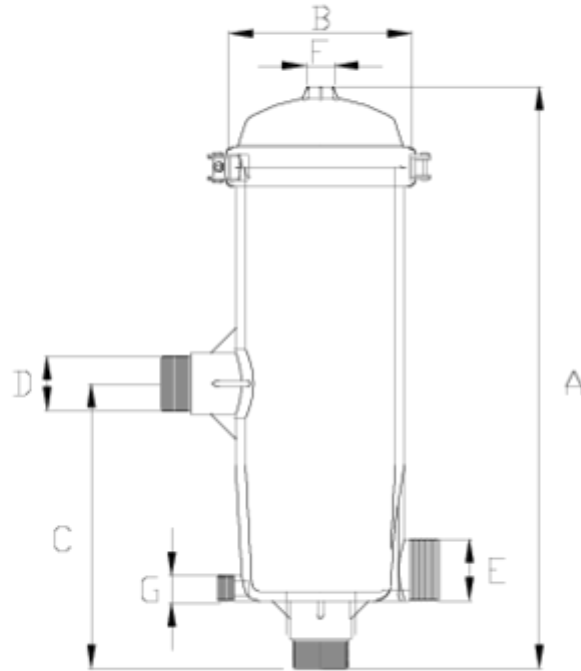

# FILTRO DE MALLA SALIDA ROSCADA "BSP" SUPER ITEM 792

REFERENCIA	DESCRIPCIÓN	Peso neto	Volumen (m <sup>3</sup> )	Peso bruto	Unidades lote
1008330	FILTRO MALLA SUPER S/R 2" 40m3 50MICRAS	5,4249	0,08678	12,34	2
1008332	FILTRO MALLA SUPER S/R 2" 40m3 130MICRAS	5,225	0,08678	11,3123	2
1008334	FILTRO MALLA SUPER S/R 2" 40m3 300MICRAS	5,225	0,08678	11,3123	2

## ITEM 792 | FILTRO DE MALLA SALIDA ROSCADA "BSP" SUPER