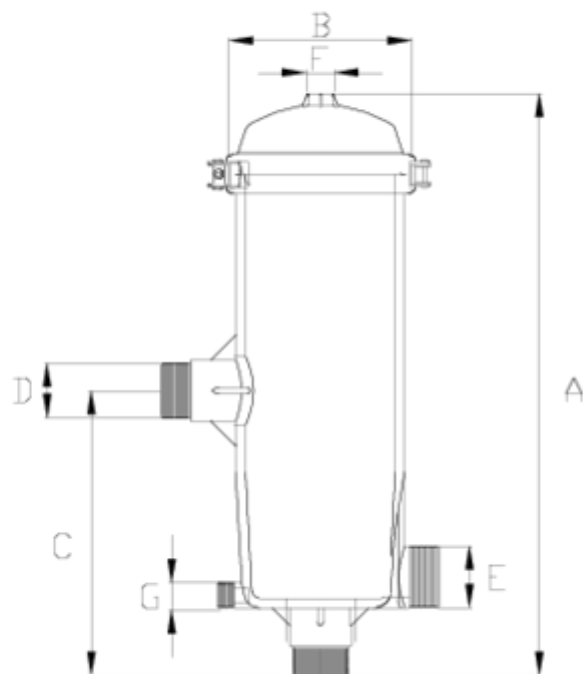

# FILTRO DE MALLA SALIDA ROSCADA "BSP" SUPER ITEM 792

| REFERENCIA | DESCRIPCIÓN                              | Peso neto | Volumen (m <sup>3</sup> ) | Peso bruto | Unidades lote |
|------------|--|-----------|---------------------------|------------|---------------|
| 1008330    | FILTRO MALLA SUPER S/R 2" 40m3 50MICRAS  | 5,4249    | 0,08678                   | 12,34      | 2             |
| 1008332    | FILTRO MALLA SUPER S/R 2" 40m3 130MICRAS | 5,225     | 0,08678                   | 11,3123    | 2             |
| 1008334    | FILTRO MALLA SUPER S/R 2" 40m3 300MICRAS | 5,225     | 0,08678                   | 11,3123    | 2             |

## ITEM 792 | FILTRO DE MALLA SALIDA ROSCADA "BSP" SUPER

| CÓDIGO | SALIDA | MESH | MICRAS | A   | B   | C   | D  | E  | F    | G    | PN  | TIPO ROSCA |
|--------|--------|------|--------|-----|-----|-----|----|----|------|------|-----|------------|
| 08330  | 63-2"  | 275  | 50     | 623 | 195 | 302 | 2" | 2" | 3/4" | 3/4" | PN8 | BSP        |
| 08331  | 63-2"  | 150  | 100    | 623 | 195 | 302 | 2" | 2" | 3/4" | 3/4" | PN8 | BSP        |
| 08332  | 63-2"  | 120  | 130    | 623 | 195 | 302 | 2" | 2" | 3/4" | 3/4" | PN8 | BSP        |
| 08333  | 63-2"  | 75   | 200    | 623 | 195 | 302 | 2" | 2" | 3/4" | 3/4" | PN8 | BSP        |
| 08334  | 63-2"  | 55   | 300    | 623 | 195 | 302 | 2" | 2" | 3/4" | 3/4" | PN8 | BSP        |