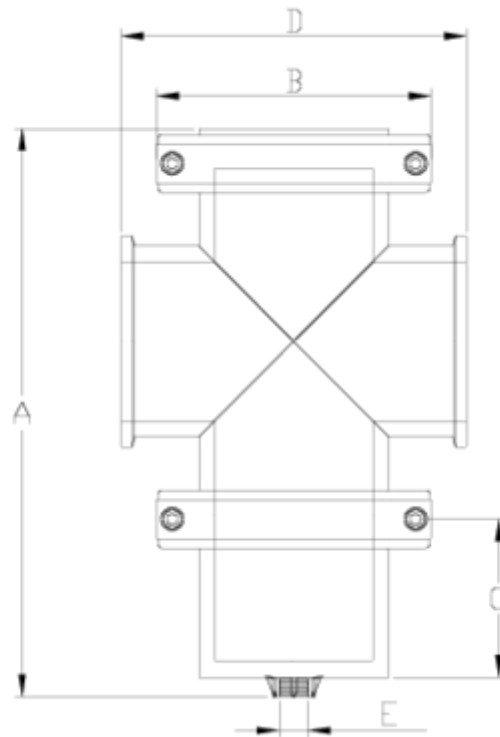

Filtros Netvitc System®

Cuerpo cazapiedras

ITEM 611

REFERENCIA	DESCRIPCIÓN	Peso neto	Volumen (m ³)	Peso bruto	Unidades lote
108N688	CUERPO CAZAPIEDRAS 90	3,726	0,04717	8,48	2
108N689	CUERPO CAZAPIEDRAS 110	3,885	0,04880	8,3453	2
108N690	CUERPO CAZAPIEDRAS 125	3,813	0,04460	4,5429	1
108N692	CUERPO CAZAPIEDRAS 160	6,515	0,02244	7,055	1
108N693	CUERPO CAZAPIEDRAS 200	11,28	0,06150	10,434	1