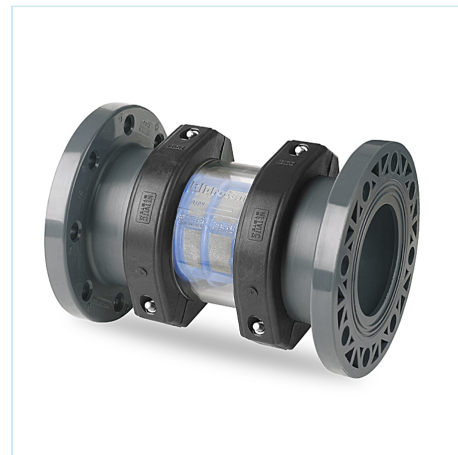

Filtros Netvitc System®

Filtro en línea salida bridas - visor de malla ITEM 610

REFERENCIA	DESCRIPCIÓN	Peso neto	Volumen (m ³)	Peso bruto	Unidades lote
108N060	FILTRO SNS VISOR MALLA S/BRIDA 125	5,168	0,03129	5,741	1
108N061	FILTRO SNS VISOR MALLA S/BRIDA 125-140	6,07	0,02457	6,7104	1
108N062	FILTRO SNS VISOR MALLA S/BRIDA 160	9,0049	0,04836	9,67	1

ITEM 610 | Filtro en línea salida bridas - visor de malla

Documentación de Producto

Certificados de Producto

Certificados de Empresa