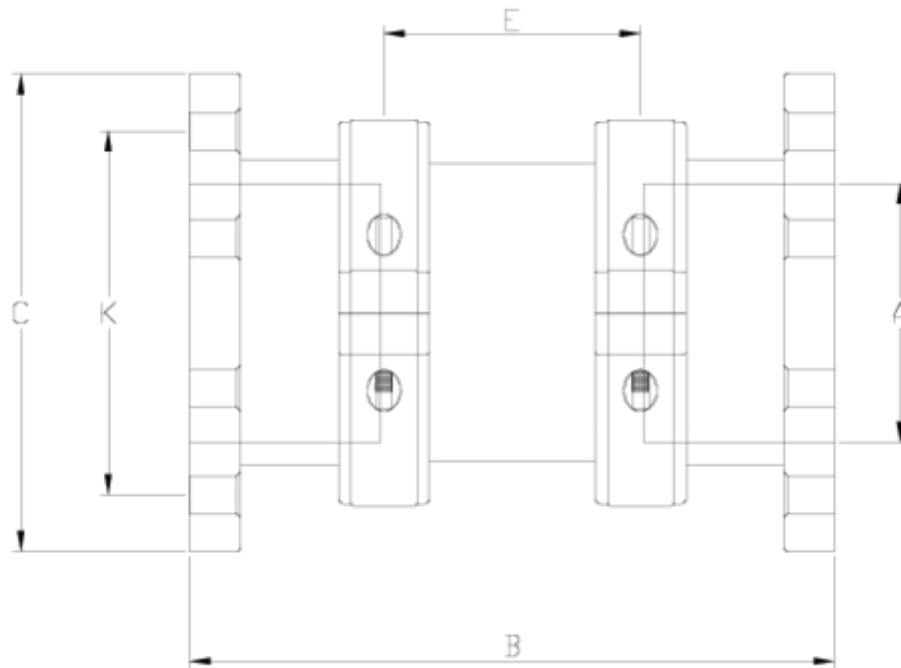

Filtros Netvitc System®

Filtro en línea salida bridas - visor de malla ITEM 610

REFERENCIA	DESCRIPCIÓN	Peso neto	Volumen (m ³)	Peso bruto	Unidades lote
108N060	FILTRO SNS VISOR MALLA S/BRIDA 125	5,168	0,03129	5,741	1
108N061	FILTRO SNS VISOR MALLA S/BRIDA 125-140	6,07	0,02457	6,7104	1
108N062	FILTRO SNS VISOR MALLA S/BRIDA 160	9,0049	0,04836	9,67	1

ITEM 610 | Filtro en línea salida bridas - visor de malla

Documentación de Producto

Certificados de Producto

Certificados de Empresa