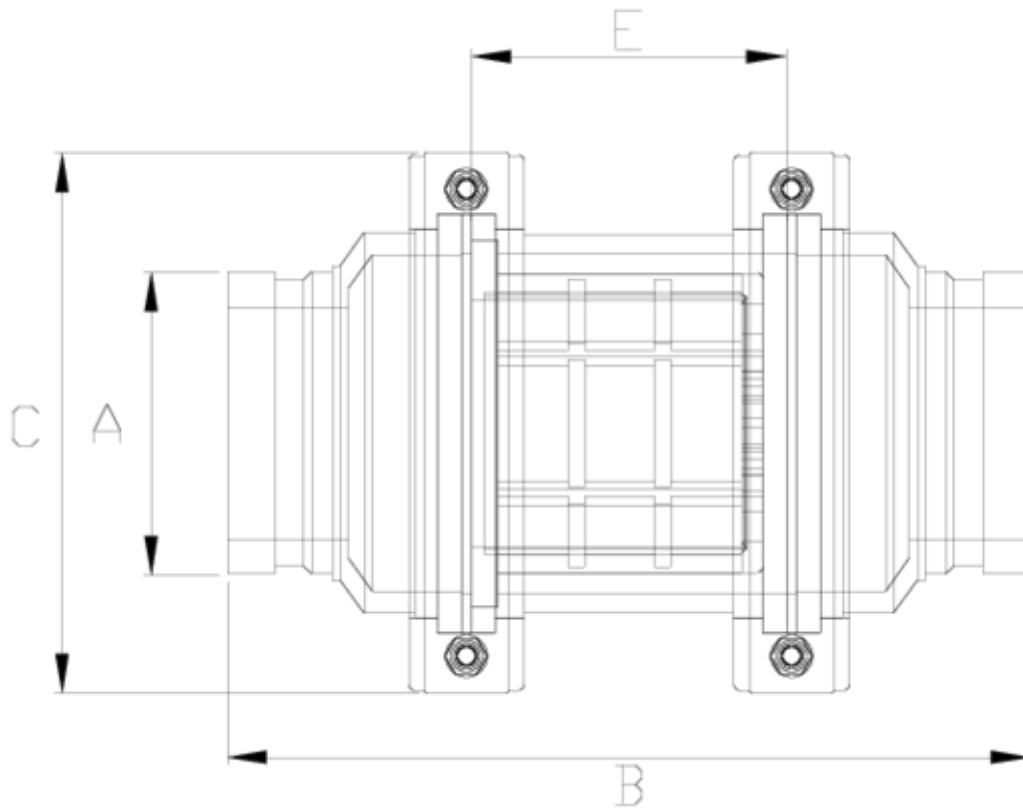

Filtros Netvitc System®

Filtro en línea salida Netvitc®

- visor de malla

ITEM 516

REFERENCIA	DESCRIPCIÓN	Peso neto	Volumen (m ³)	Peso bruto	Unidades lote
108N018	FILTRO SNS VISOR MALLA S/NETVITC 3"	2,844	0,04117	12,07	4
108N019	FILTRO SNS VISOR MALLA S/NETVITC 4"	2,87	0,04117	12,12	4

ITEM 516 | Filtro en línea salida Netvitc® - visor de malla

Documentación de Producto

Certificados de Producto

Certificados de Empresa