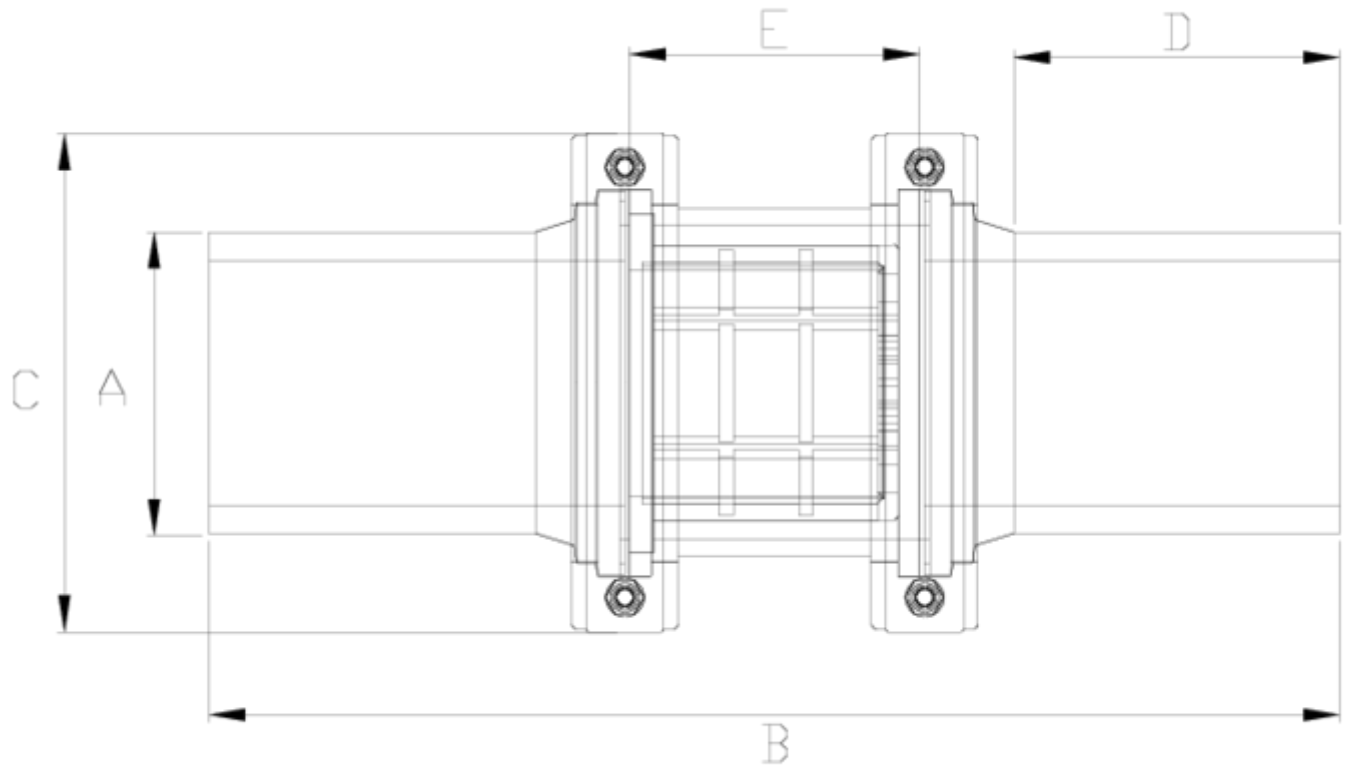

# Filtro en línea salida pe-pe - visor de malla ITEM 517

REFERENCIA	DESCRIPCIÓN	Peso neto	Volumen (m <sup>3</sup> )	Peso bruto	Unidades lote
108N048	FILTRO SNS VISOR MALLA S/PE 90	3,185	0,08677	15,617	4
108N049	FILTRO SNS VISOR MALLA S/PE 110	3,304575	0,08677	14,24	4
108N050	FILTRO SNS VISOR MALLA S/PE 125	3,709	0,06347	8,21	2
108N051	FILTRO SNS VISOR MALLA S/PE 140	6,1831	0,04836	13,0313	2
108N052	FILTRO SNS VISOR MALLA S/PE 160	6,705	0,08677	14,082	2

## ITEM 517 | Filtro en línea salida pe-pe - visor de malla